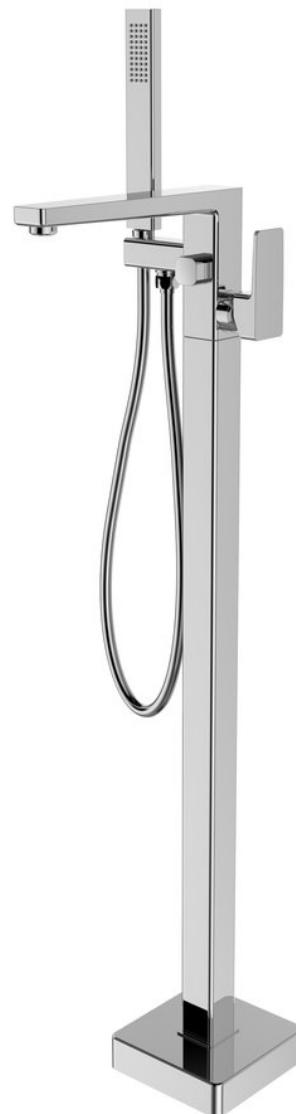

Objednací kód: TI021

Základní informace

Značka: Sapho

Série: TURSI

Parametry

Barva: Chrom

Materiál: Mosaz

Tvar: Hranaté

Instalace: Do podlahy

Druh ovládání: Páka

Průměr kartuše: 35 mm

Hmotnost / ks: 8.8367 kg

Balení: 1 ks

Záruka: 6 let

Náhradní díly

KEROX směšovací kartuše 35mm, nízká (Objednací kód: 2121B)