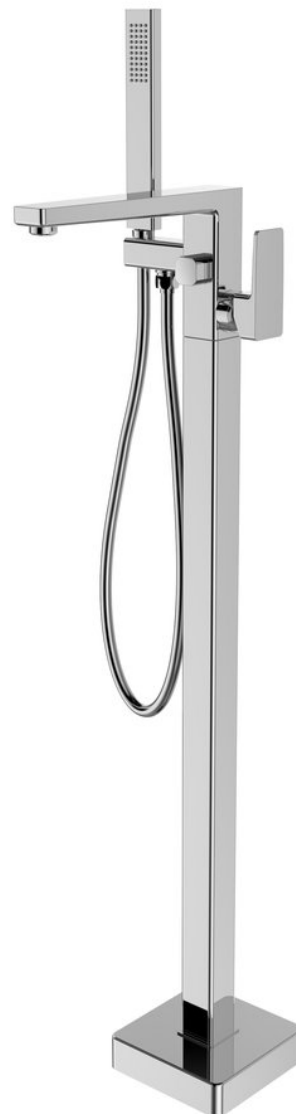

Objednací kód: TI021

Základní informace

Značka: Sapho

Série: TURSI

Parametry

Barva: Chrom

Materiál: Mosaz

Tvar: Hranaté

Instalace: Do podlahy

Druh ovládní: Páka

Průměr kartuše: 35 mm

Hmotnost / ks: 8.8367 kg

Balení: 1 ks

Záruka: 6 let

Náhradní díly

KEROX směšovací kartuše 35mm, nízká (Objednací kód: 2121B)