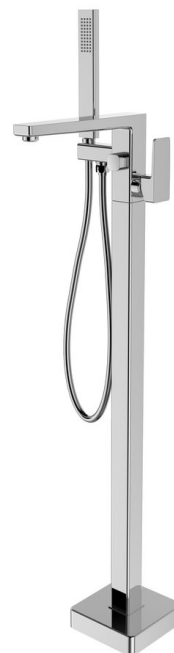

TURSI vanová baterie s připojením do podlahy, chrom

Objednací kód: TI021

Parametry

Barva: Chrom

Materiál: Mosaz

Záruka: 6 let

Technický list