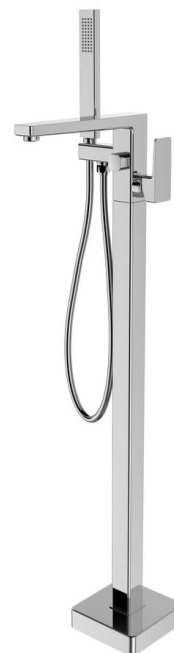

TURSI vanová baterie s připojením do podlahy, chrom

Objednací kód: TI021

Parametry

Záruka: 6 let
Barva: Chrom
Materiál: Mosaz

Technický list