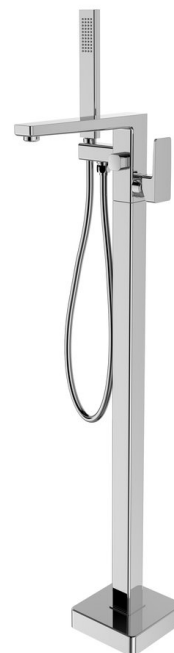

TURSI vanová baterie do podlahy, chrom

Objednací kód: TI021

Parametry

Barva: Chrom

Materiál: Mosaz

Záruka: 6 let

Technický list