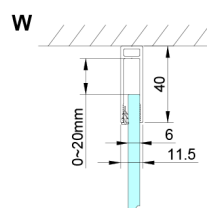

## LORO čtvercový sprchový kout 900x900 mm

Objednací kód: GN4590-04

### Rozměry

Šířka: 900 mm  
 Výška: 2000 mm  
 Hloubka: 900 mm

## Technický list

GN4570/GN4580/GN4590 + GN3580/GN3590/GN3510/GN3512

Model	A	B	D
GN4570	685-715	570	
GN4580	785-815	670	
GN4590	885-915	770	
GN3580			785-805
GN3590			885-905
GN3510			985-1005
GN3512			1185-1205