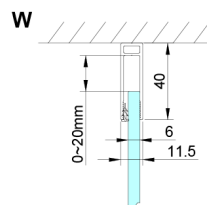

LORO čtvercový sprchový kout 900x900 mm

Objednací kód: GN4590-04

Rozměry

Šířka: 900 mm
 Výška: 2000 mm
 Hloubka: 900 mm

Parametry

Záruka: 3 roky

Technický list

GN4570/GN4580/GN4590 + GN3580/GN3590/GN3510/GN3512

Model	A	B	D
GN4570	685-715	570	
GN4580	785-815	670	
GN4590	885-915	770	
GN3580			785-805
GN3590			885-905
GN3510			985-1005
GN3512			1185-1205