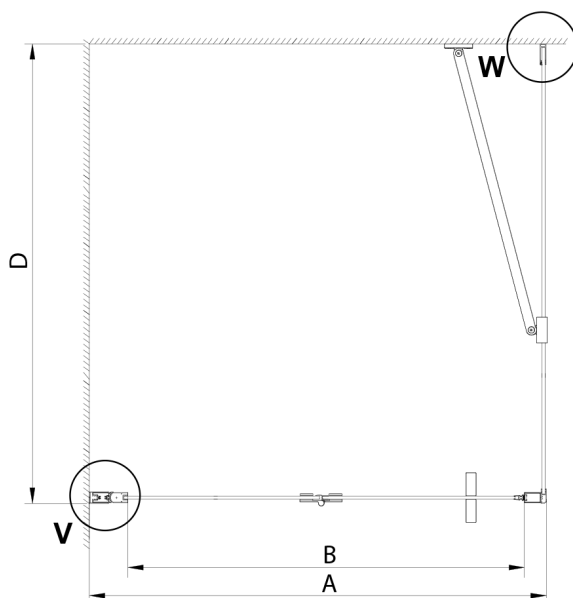

## LORO čtvercový sprchový kout 900x900 mm

Objednací kód: GN4590-04

### Rozměry

Šířka: 900 mm  
 Výška: 2000 mm  
 Hloubka: 900 mm

## Technický list

GN4570/GN4580/GN4590 + GN3580/GN3590/GN3510/GN3512

Model	A	B	D
GN4570	685-715	570	
GN4580	785-815	670	
GN4590	885-915	770	
GN3580			785-805
GN3590			885-905
GN3510			985-1005
GN3512			1185-1205