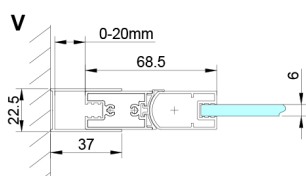

## LORO čtvercový sprchový kout 900x900 mm

Objednací kód: GN4590-04

### Rozměry

Šířka: 900 mm  
 Výška: 2000 mm  
 Hloubka: 900 mm

## Technický list

GN4570/GN4580/GN4590 + GN3580/GN3590/GN3510/GN3512

Model	A	B	D
GN4570	685-715	570	
GN4580	785-815	670	
GN4590	885-915	770	
GN3580			785-805
GN3590			885-905
GN3510			985-1005
GN3512			1185-1205