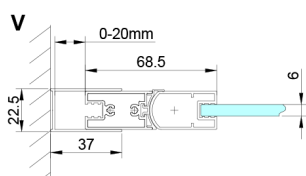

LORO čtvercový sprchový kout 900x900 mm

Objednací kód: GN4590-04

Rozměry

Šířka: 900 mm
 Výška: 2000 mm
 Hloubka: 900 mm

Parametry

Záruka: 3 roky

Technický list

GN4570/GN4580/GN4590 + GN3580/GN3590/GN3510/GN3512

Model	A	B	D
GN4570	685-715	570	
GN4580	785-815	670	
GN4590	885-915	770	
GN3580			785-805
GN3590			885-905
GN3510			985-1005
GN3512			1185-1205