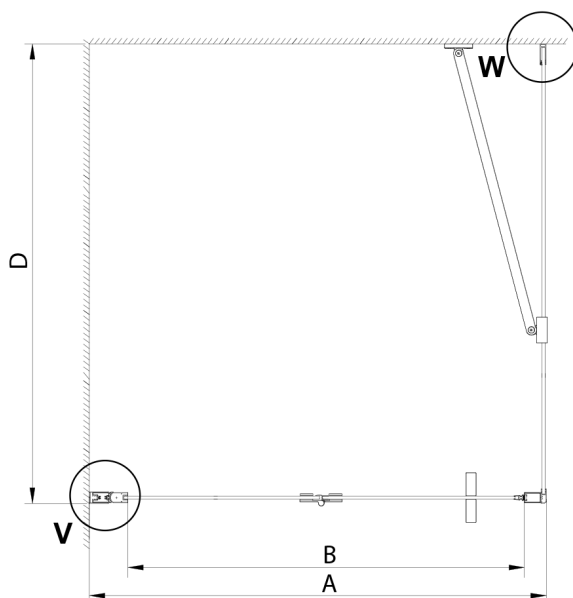

LORO čtvercový sprchový kout 900x900 mm

Objednací kód: GN4590-04

Rozměry

Šířka: 900 mm
 Výška: 2000 mm
 Hloubka: 900 mm

Parametry

Záruka: 3 roky

Technický list

GN4570/GN4580/GN4590 + GN3580/GN3590/GN3510/GN3512

Model	A	B	D
GN4570	685-715	570	
GN4580	785-815	670	
GN4590	885-915	770	
GN3580			785-805
GN3590			885-905
GN3510			985-1005
GN3512			1185-1205