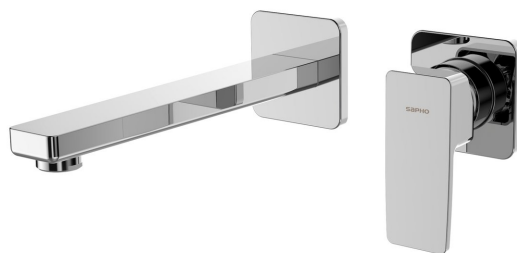

TURSI podomítková dvouprvková umyvadlová baterie, chrom

Objednací kód: TI018

Základní informace

Značka: Sapho

Série: TURSI

Rozměry

Hloubka: 230 mm

Parametry

Barva: Chrom

Materiál: Mosaz

Tvar: Hranaté

Instalace: Podomítková

Druh ovládní: Páka

Průměr kartuše: 35 mm

Hmotnost / ks: 2.14 kg

Balení: 1 ks

Záruka: 6 let

Náhradní díly

KEROX směšovací kartuše 35mm, nízká (Objednací kód: 2121B)