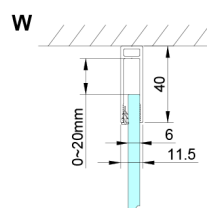

LORO obdélníkový sprchový kout 900x800mm

Objednací kód: GN4590-03

Rozměry

Šířka: 900 mm
 Výška: 2000 mm
 Hloubka: 800 mm

Parametry

Záruka: 2 roky

Technický list

GN4570/GN4580/GN4590 + GN3580/GN3590/GN3510/GN3512

Model	A	B	D
GN4570	685-715	570	
GN4580	785-815	670	
GN4590	885-915	770	
GN3580			785-805
GN3590			885-905
GN3510			985-1005
GN3512			1185-1205