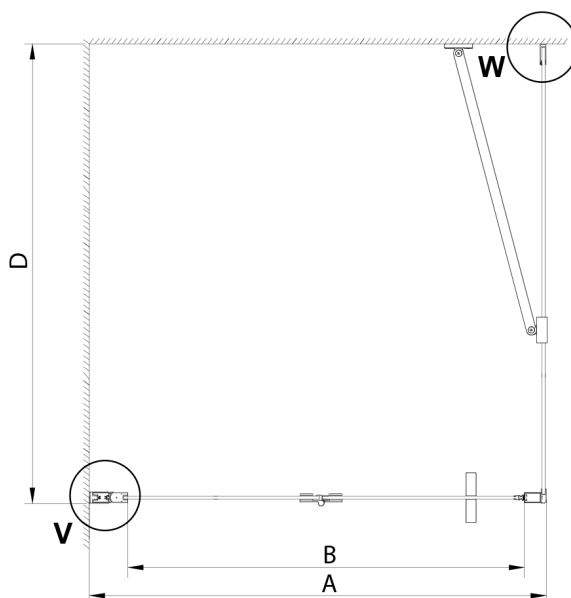

LORO obdélníkový sprchový kout 900x800mm

Objednací kód: GN4590-03

Rozměry

Šířka: 900 mm
 Výška: 2000 mm
 Hloubka: 800 mm

Parametry

Záruka: 2 roky

Technický list

GN4570/GN4580/GN4590 + GN3580/GN3590/GN3510/GN3512

Model	A	B	D
GN4570	685-715	570	
GN4580	785-815	670	
GN4590	885-915	770	
GN3580			785-805
GN3590			885-905
GN3510			985-1005
GN3512			1185-1205