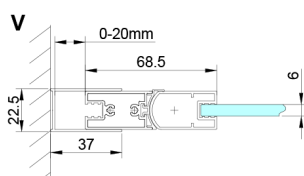

LORO obdélníkový sprchový kout 900x800mm

Objednací kód: GN4590-03

Rozměry

Šířka: 900 mm
 Výška: 2000 mm
 Hloubka: 800 mm

Parametry

Záruka: 2 roky

Technický list

GN4570/GN4580/GN4590 + GN3580/GN3590/GN3510/GN3512

Model	A	B	D
GN4570	685-715	570	
GN4580	785-815	670	
GN4590	885-915	770	
GN3580			785-805
GN3590			885-905
GN3510			985-1005
GN3512			1185-1205