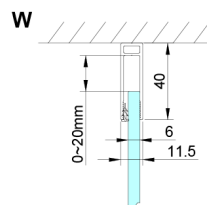

LORO obdélníkový sprchový kout 900x1200mm

Objednací kód: GN4590-02

Rozměry

Šířka: 900 mm
 Výška: 2000 mm
 Hloubka: 1200 mm

Parametry

Záruka: 3 roky

Technický list

GN4570/GN4580/GN4590 + GN3580/GN3590/GN3510/GN3512

Model	A	B	D
GN4570	685-715	570	
GN4580	785-815	670	
GN4590	885-915	770	
GN3580			785-805
GN3590			885-905
GN3510			985-1005
GN3512			1185-1205