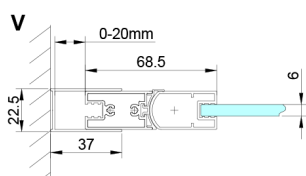

LORO obdélníkový sprchový kout 900x1200mm

Objednací kód: GN4590-02

Rozměry

Šířka: 900 mm
 Výška: 2000 mm
 Hloubka: 1200 mm

Parametry

Záruka: 3 roky

Technický list

GN4570/GN4580/GN4590 + GN3580/GN3590/GN3510/GN3512

Model	A	B	D
GN4570	685-715	570	
GN4580	785-815	670	
GN4590	885-915	770	
GN3580			785-805
GN3590			885-905
GN3510			985-1005
GN3512			1185-1205