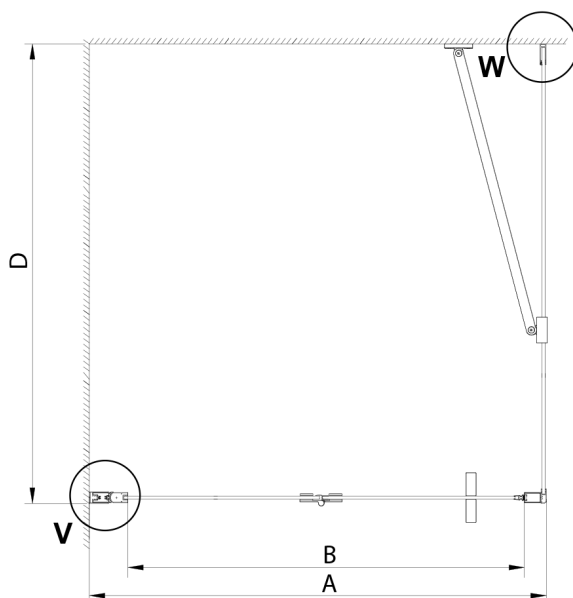

LORO obdélníkový sprchový kout 900x1200mm

Objednací kód: GN4590-02

Rozměry

Šířka: 900 mm
 Výška: 2000 mm
 Hloubka: 1200 mm

Parametry

Záruka: 3 roky

Technický list

GN4570/GN4580/GN4590 + GN3580/GN3590/GN3510/GN3512

Model	A	B	D
GN4570	685-715	570	
GN4580	785-815	670	
GN4590	885-915	770	
GN3580			785-805
GN3590			885-905
GN3510			985-1005
GN3512			1185-1205