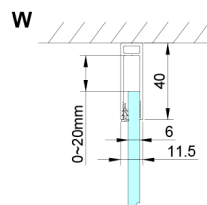

## LORO obdélníkový sprchový kout 900x1200mm

Objednací kód: GN4590-02

### Rozměry

Šířka: 900 mm  
 Výška: 2000 mm  
 Hloubka: 1200 mm

## Technický list

GN4570/GN4580/GN4590 + GN3580/GN3590/GN3510/GN3512

Model	A	B	D
GN4570	685-715	570	
GN4580	785-815	670	
GN4590	885-915	770	
GN3580			785-805
GN3590			885-905
GN3510			985-1005
GN3512			1185-1205