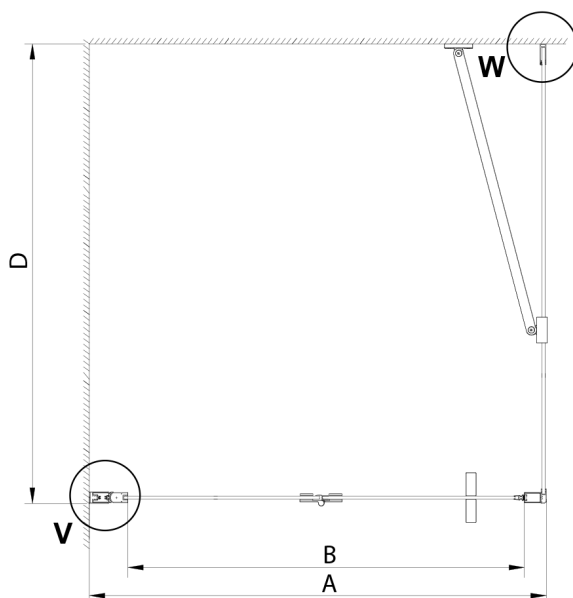

## LORO obdélníkový sprchový kout 900x1200mm

Objednací kód: GN4590-02

### Rozměry

Šířka: 900 mm  
 Výška: 2000 mm  
 Hloubka: 1200 mm

## Technický list

GN4570/GN4580/GN4590 + GN3580/GN3590/GN3510/GN3512

Model	A	B	D
GN4570	685-715	570	
GN4580	785-815	670	
GN4590	885-915	770	
GN3580			785-805
GN3590			885-905
GN3510			985-1005
GN3512			1185-1205