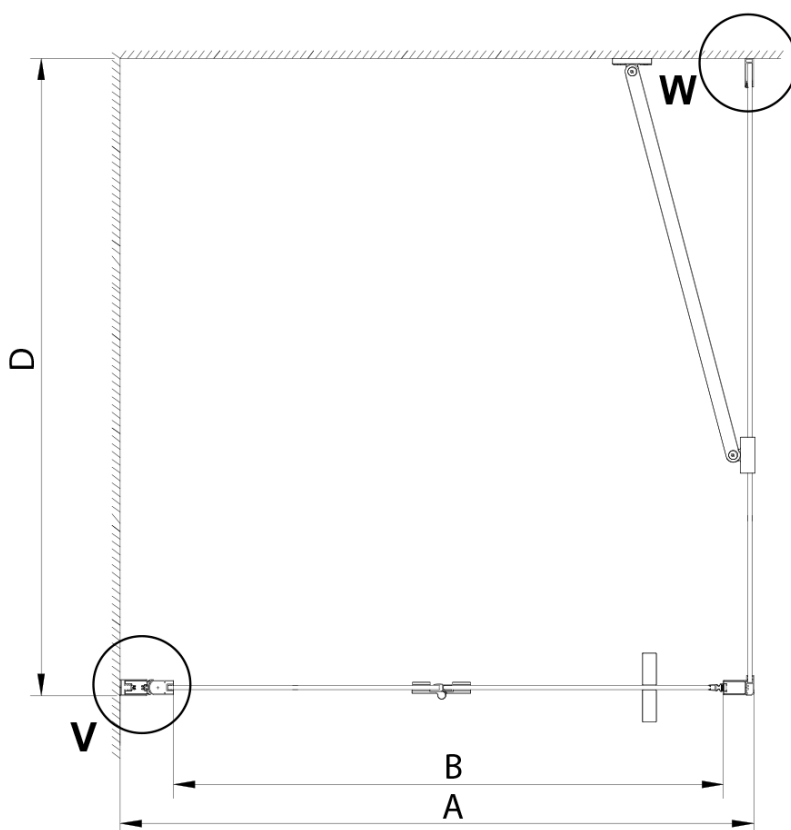

LORO obdélníkový sprchový kout 900x1000mm

Objednací kód: GN4590-01

Základní informace

Značka: Gelco

Série: LORO

Rozměry

Šířka: 900 mm

Výška: 2000 mm

Hloubka: 1000 mm

Parametry

Barva profilu: Chrom - Leštěný hliník

Tvar: Obdélníkové zástěny

Typ otevírání: Skládací

Směr otevírání: Univerzální

Šířka vstupu: 770 mm

Typ výplně: Čiré sklo

Úprava skla: Coated glass

Tloušťka skla: 6 mm

Vlastnosti: Bezrámové provedení

Hmotnost / ks: 69.0 kg

Balení: 2 ks

Záruka: 2 roky

Technický list

GN4570/GN4580/GN4590 + GN3580/GN3590/GN3510/GN3512

Model	A	B	D
GN4570	685-715	570	
GN4580	785-815	670	
GN4590	885-915	770	
GN3580			785-805
GN3590			885-905
GN3510			985-1005
GN3512			1185-1205