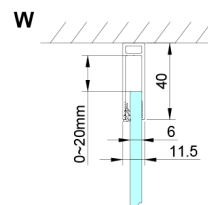

LORO obdélníkový sprchový kout 800x900mm

Objednací kód: GN4580-04

Rozměry

Šířka: 800 mm
 Výška: 2000 mm
 Hloubka: 900 mm

Parametry

Záruka: 2 roky

Technický list

GN4570/GN4580/GN4590 + GN3580/GN3590/GN3510/GN3512

Model	A	B	D
GN4570	685-715	570	
GN4580	785-815	670	
GN4590	885-915	770	
GN3580			785-805
GN3590			885-905
GN3510			985-1005
GN3512			1185-1205