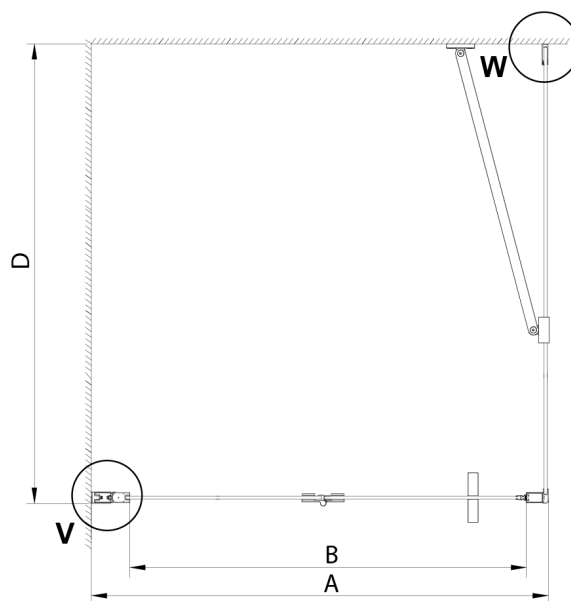

LORO obdélníkový sprchový kout 800x900mm

Objednací kód: GN4580-04

Rozměry

Šířka: 800 mm
 Výška: 2000 mm
 Hloubka: 900 mm

Parametry

Záruka: 2 roky

Technický list

GN4570/GN4580/GN4590 + GN3580/GN3590/GN3510/GN3512

Model	A	B	D
GN4570	685-715	570	
GN4580	785-815	670	
GN4590	885-915	770	
GN3580			785-805
GN3590			885-905
GN3510			985-1005
GN3512			1185-1205