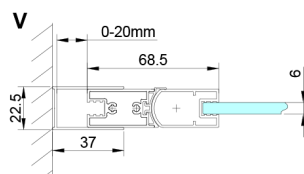

LORO obdélníkový sprchový kout 800x900mm

Objednací kód: GN4580-04

Rozměry

Šířka: 800 mm
 Výška: 2000 mm
 Hloubka: 900 mm

Parametry

Záruka: 2 roky

Technický list

GN4570/GN4580/GN4590 + GN3580/GN3590/GN3510/GN3512

Model	A	B	D
GN4570	685-715	570	
GN4580	785-815	670	
GN4590	885-915	770	
GN3580			785-805
GN3590			885-905
GN3510			985-1005
GN3512			1185-1205