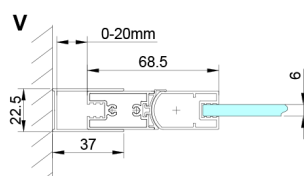

LORO čtvercový sprchový kout 800x800 mm

Objednací kód: GN4580-03

Rozměry

Šířka: 800 mm
 Výška: 2000 mm
 Hloubka: 800 mm

Parametry

Záruka: 3 roky

Technický list

GN4570/GN4580/GN4590 + GN3580/GN3590/GN3510/GN3512

Model	A	B	D
GN4570	685-715	570	
GN4580	785-815	670	
GN4590	885-915	770	
GN3580			785-805
GN3590			885-905
GN3510			985-1005
GN3512			1185-1205