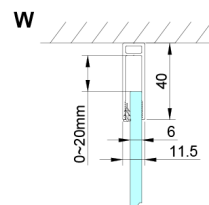

## LORO čtvercový sprchový kout 800x800 mm

Objednací kód: GN4580-03

### Rozměry

Šířka: 800 mm  
 Výška: 2000 mm  
 Hloubka: 800 mm

## Technický list

GN4570/GN4580/GN4590 + GN3580/GN3590/GN3510/GN3512

Model	A	B	D
GN4570	685-715	570	
GN4580	785-815	670	
GN4590	885-915	770	
GN3580			785-805
GN3590			885-905
GN3510			985-1005
GN3512			1185-1205