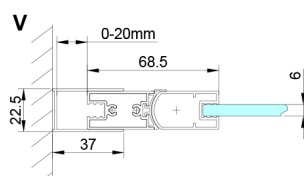

Technický list

GN4570/GN4580/GN4590 + GN3580/GN3590/GN3510/GN3512

Model	A	B	D
GN4570	685-715	570	
GN4580	785-815	670	
GN4590	885-915	770	
GN3580			785-805
GN3590			885-905
GN3510			985-1005
GN3512			1185-1205