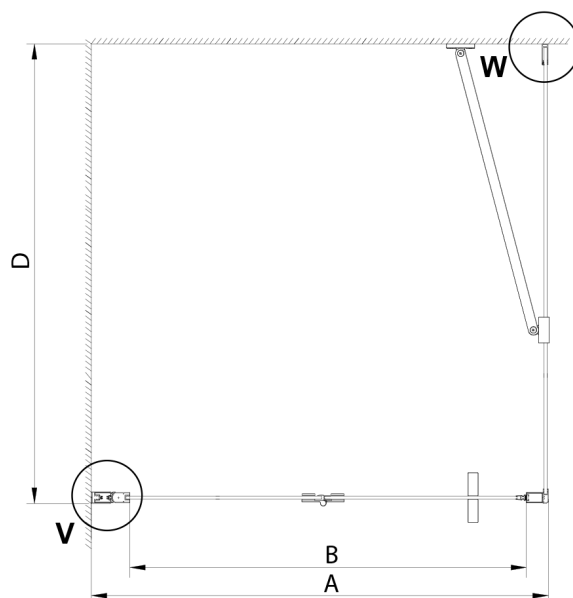

## LORO čtvercový sprchový kout 800x800 mm

Objednací kód: GN4580-03

### Rozměry

Šířka: 800 mm  
 Výška: 2000 mm  
 Hloubka: 800 mm

## Technický list

GN4570/GN4580/GN4590 + GN3580/GN3590/GN3510/GN3512

Model	A	B	D
GN4570	685-715	570	
GN4580	785-815	670	
GN4590	885-915	770	
GN3580			785-805
GN3590			885-905
GN3510			985-1005
GN3512			1185-1205