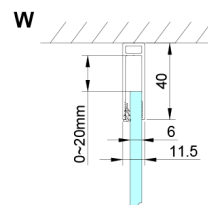

LORO čtvercový sprchový kout 800x800 mm

Objednací kód: GN4580-03

Rozměry

Šířka: 800 mm
 Výška: 2000 mm
 Hloubka: 800 mm

Parametry

Záruka: 3 roky

Technický list

GN4570/GN4580/GN4590 + GN3580/GN3590/GN3510/GN3512

Model	A	B	D
GN4570	685-715	570	
GN4580	785-815	670	
GN4590	885-915	770	
GN3580			785-805
GN3590			885-905
GN3510			985-1005
GN3512			1185-1205