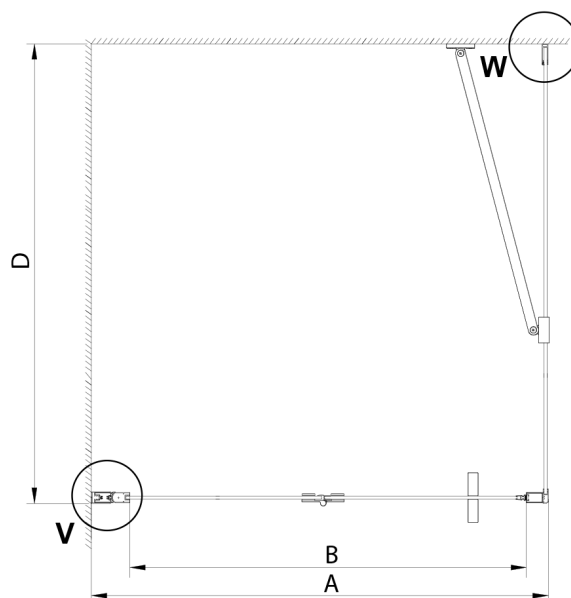

LORO čtvercový sprchový kout 800x800 mm

Objednací kód: GN4580-03

Rozměry

Šířka: 800 mm
 Výška: 2000 mm
 Hloubka: 800 mm

Parametry

Záruka: 3 roky

Technický list

GN4570/GN4580/GN4590 + GN3580/GN3590/GN3510/GN3512

Model	A	B	D
GN4570	685-715	570	
GN4580	785-815	670	
GN4590	885-915	770	
GN3580			785-805
GN3590			885-905
GN3510			985-1005
GN3512			1185-1205