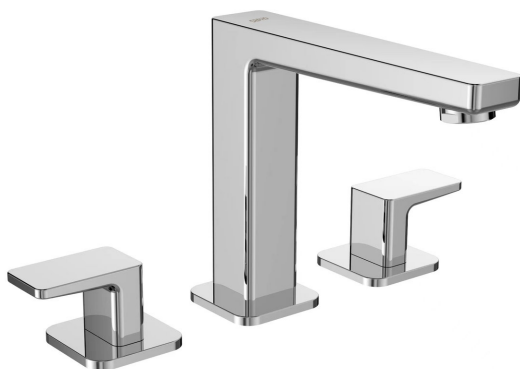

TURSI tříprvková stojánková umyvadlová baterie bez výpusti, chrom

SAPHO

Objednací kód: TI017

Základní informace

Značka: Sapho

Série: TURSI

Rozměry

Hloubka: 200 mm

Parametry

Barva: Chrom

Materiál: Mosaz

Tvar: Hranaté

Instalace: Stojánková

Druh ovládání: Kohoutek

Výška výtoku: 135 mm

Ostatní: Tříprvková baterie

Hmotnost / ks: 2.14 kg

Balení: 1 ks

Záruka: 6 let