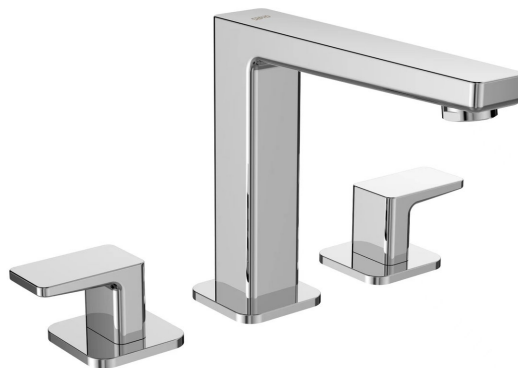

TURSI tříprvková stojánková umyvadlová baterie bez výpusti, chrom

 **SAPHO**

Objednací kód: TI017

Základní informace

Značka: Sapho

Série: TURSI

Rozměry

Hloubka: 200 mm

Parametry

Barva: Chrom

Materiál: Mosaz

Tvar: Hranaté

Instalace: Stojánková

Druh ovládání: Kohoutek

Výška výtoku: 135 mm

Hmotnost / ks: 2.14 kg

Balení: 1 ks

Záruka: 6 let

TURSI tříprvková stojánková umyvadlová baterie bez výpusti, chrom

Technický list