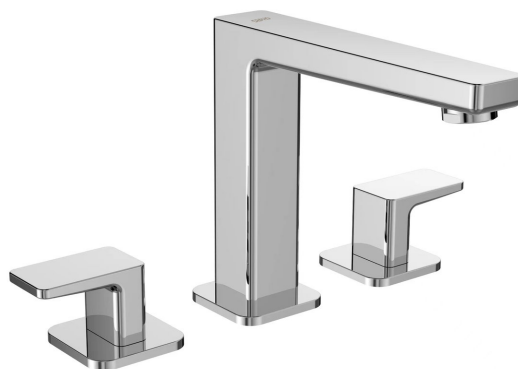

TURSI tříprvková stojánková umyvadlová baterie bez výpusti, chrom

SAPHO

Objednací kód: TI017

Základní informace

Značka: Sapho

Série: TURSI

Rozměry

Hloubka: 200 mm

Parametry

Barva: Chrom

Materiál: Mosaz

Tvar: Hranaté

Instalace: Stojánková

Druh ovládání: Kohoutek

Výška výtoku: 135 mm

Ostatní: Tříprvková baterie

Hmotnost / ks: 2.14 kg

Balení: 1 ks

Záruka: 6 let