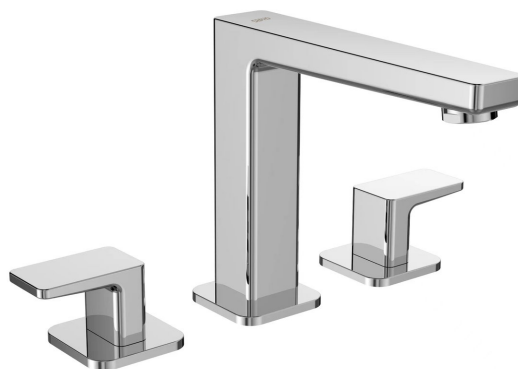

TURSI tříprvková stojánková umyvadlová baterie bez výpusti, chrom

 **SAPHO**

Objednací kód: TI017

Základní informace

Značka: Sapho

Série: TURSI

Rozměry

Hloubka: 200 mm

Parametry

Barva: Chrom

Materiál: Mosaz

Tvar: Hranaté

Instalace: Stojánková

Druh ovládání: Kohoutek

Výška výtoku: 135 mm

Ostatní: Tříprvková baterie

Hmotnost / ks: 2.14 kg

Balení: 1 ks

Záruka: 6 let

TURSI tříprvková stojánková umyvadlová baterie bez výpusti, chrom

Technický list