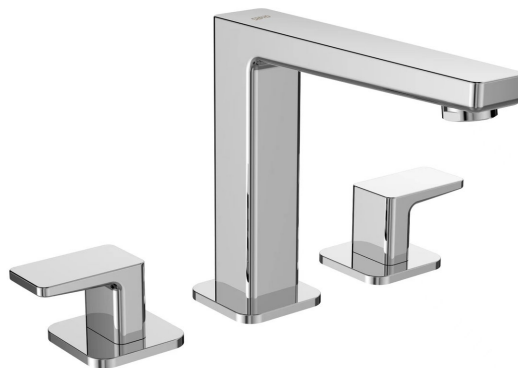

TURSI tříprvková stojánková umyvadlová baterie bez výpusti, chrom

 **SAPHO**

Objednací kód: TI017

Základní informace

Značka: Sapho

Série: TURSI

Rozměry

Hloubka: 200 mm

Parametry

Barva: Chrom

Materiál: Mosaz

Tvar: Hranaté

Instalace: Stojánková

Druh ovládní: Kohoutek

Výška výtoku: 135 mm

Hmotnost / ks: 2.14 kg

Balení: 1 ks

Záruka: 6 let

TURSI tříprvková stojánková umyvadlová baterie bez výpusti, chrom

Technický list