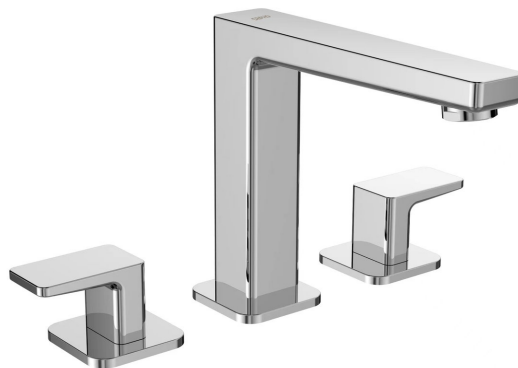

TURSI tříprvková stojánková umyvadlová baterie bez výpusti, chrom

SAPHO

Objednací kód: TI017

Základní informace

Značka: Sapho

Série: TURSI

Rozměry

Hloubka: 200 mm

Parametry

Barva: Chrom

Materiál: Mosaz

Tvar: Hranaté

Instalace: Stojánková

Druh ovládní: Kohoutek

Výška výtoku: 135 mm

Hmotnost / ks: 2.14 kg

Balení: 1 ks

Záruka: 6 let