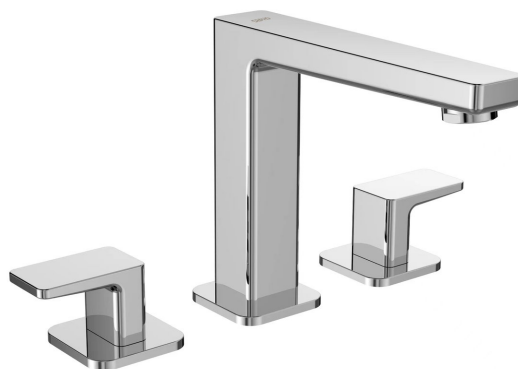

TURSI tříprvková stojánková umyvadlová baterie bez výpusti, chrom

 **SAPHO**

Objednací kód: TI017

Základní informace

Značka: Sapho

Série: TURSI

Rozměry

Hloubka: 200 mm

Parametry

Barva: Chrom

Materiál: Mosaz

Tvar: Hranaté

Instalace: Stojánková

Druh ovládání: Kohoutek

Výška výtoku: 135 mm

Ostatní: Tříprvková baterie

Hmotnost / ks: 2.14 kg

Balení: 1 ks

Záruka: 6 let

Náhradní díly

Uzavírací keramický vršek 1/2", teplá (Objednací kód: 35Z00088)

Uzavírací keramický vršek 1/2", studená (Objednací kód: 35Z00052)

TURSI tříprvková stojánková umyvadlová baterie bez výpusti, chrom