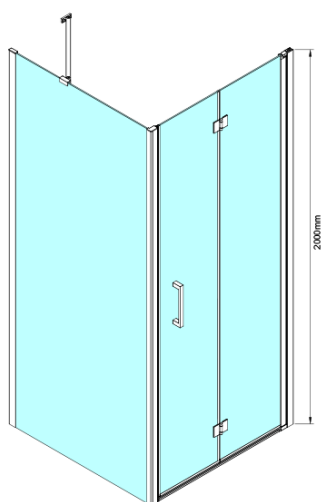

LORO obdélníkový sprchový kout 800x1200mm

Objednací kód: GN4580-02

Základní informace

Značka: Gelco

Série: LORO

Rozměry

Šířka: 800 mm

Výška: 2000 mm

Hloubka: 1200 mm

Parametry

Barva profilu: Chrom - Leštěný hliník

Tvar: Obdélníkové zástěny

Typ otevírání: Skládací

Směr otevírání: Univerzální

Šířka vstupu: 670 mm

Typ výplně: Čiré sklo

Úprava skla: Coated glass

Tloušťka skla: 6 mm

Vlastnosti: Bezrámové provedení

Hmotnost / ks: 70.0 kg

Balení: 2 ks

Záruka: 2 roky

Technický list

GN4570/GN4580/GN4590 + GN3580/GN3590/GN3510/GN3512

Model	A	B	D
GN4570	685-715	570	
GN4580	785-815	670	
GN4590	885-915	770	
GN3580			785-805
GN3590			885-905
GN3510			985-1005
GN3512			1185-1205