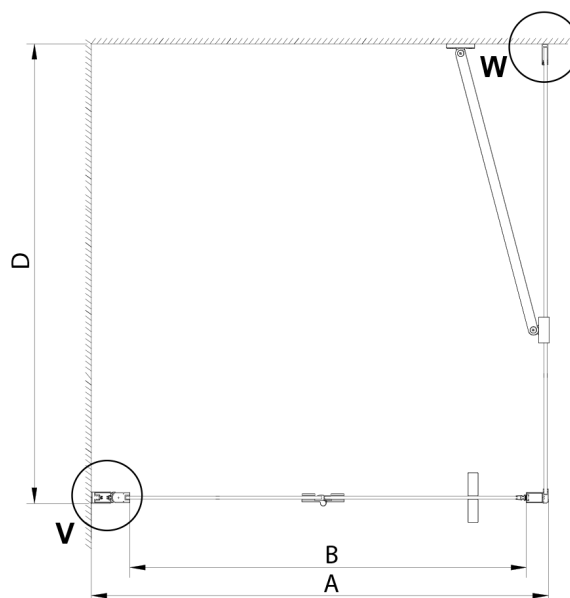

LORO obdélníkový sprchový kout 800x1200mm

Objednací kód: GN4580-02

Rozměry

Šířka: 800 mm
 Výška: 2000 mm
 Hloubka: 1200 mm

Parametry

Záruka: 2 roky

Technický list

GN4570/GN4580/GN4590 + GN3580/GN3590/GN3510/GN3512

Model	A	B	D
GN4570	685-715	570	
GN4580	785-815	670	
GN4590	885-915	770	
GN3580			785-805
GN3590			885-905
GN3510			985-1005
GN3512			1185-1205