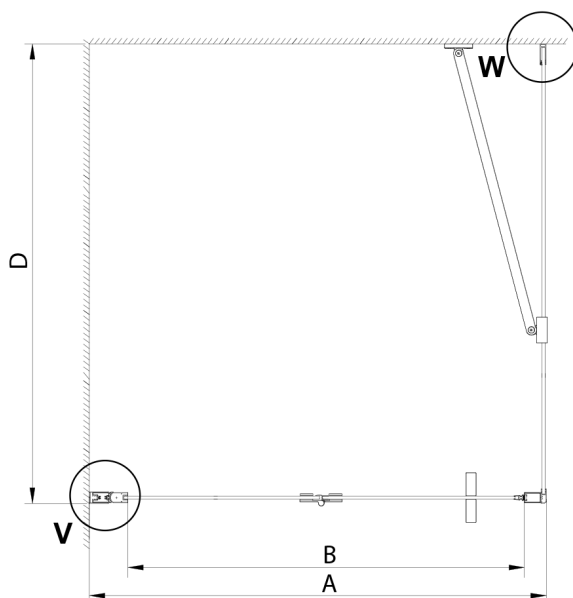

## LORO obdélníkový sprchový kout 800x1200mm

Objednací kód: GN4580-02

### Rozměry

Šířka: 800 mm  
 Výška: 2000 mm  
 Hloubka: 1200 mm

## Technický list

GN4570/GN4580/GN4590 + GN3580/GN3590/GN3510/GN3512

Model	A	B	D
GN4570	685-715	570	
GN4580	785-815	670	
GN4590	885-915	770	
GN3580			785-805
GN3590			885-905
GN3510			985-1005
GN3512			1185-1205