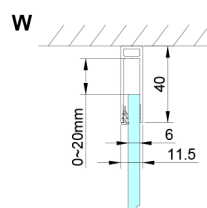

## LORO obdélníkový sprchový kout 800x1200mm

Objednací kód: GN4580-02

### Rozměry

Šířka: 800 mm  
 Výška: 2000 mm  
 Hloubka: 1200 mm

## Technický list

GN4570/GN4580/GN4590 + GN3580/GN3590/GN3510/GN3512

Model	A	B	D
GN4570	685-715	570	
GN4580	785-815	670	
GN4590	885-915	770	
GN3580			785-805
GN3590			885-905
GN3510			985-1005
GN3512			1185-1205