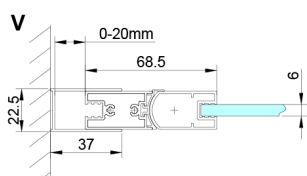

Technický list

GN4570/GN4580/GN4590 + GN3580/GN3590/GN3510/GN3512

Model	A	B	D
GN4570	685-715	570	
GN4580	785-815	670	
GN4590	885-915	770	
GN3580			785-805
GN3590			885-905
GN3510			985-1005
GN3512			1185-1205