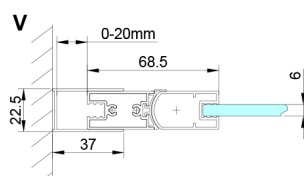

LORO obdélníkový sprchový kout 800x1200mm

Objednací kód: GN4580-02

Rozměry

Šířka: 800 mm
 Výška: 2000 mm
 Hloubka: 1200 mm

Parametry

Záruka: 2 roky

Technický list

GN4570/GN4580/GN4590 + GN3580/GN3590/GN3510/GN3512

Model	A	B	D
GN4570	685-715	570	
GN4580	785-815	670	
GN4590	885-915	770	
GN3580			785-805
GN3590			885-905
GN3510			985-1005
GN3512			1185-1205