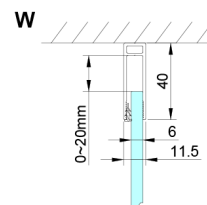

LORO obdélníkový sprchový kout 800x1200mm

Objednací kód: GN4580-02

Rozměry

Šířka: 800 mm
 Výška: 2000 mm
 Hloubka: 1200 mm

Parametry

Záruka: 2 roky

Technický list

GN4570/GN4580/GN4590 + GN3580/GN3590/GN3510/GN3512

Model	A	B	D
GN4570	685-715	570	
GN4580	785-815	670	
GN4590	885-915	770	
GN3580			785-805
GN3590			885-905
GN3510			985-1005
GN3512			1185-1205