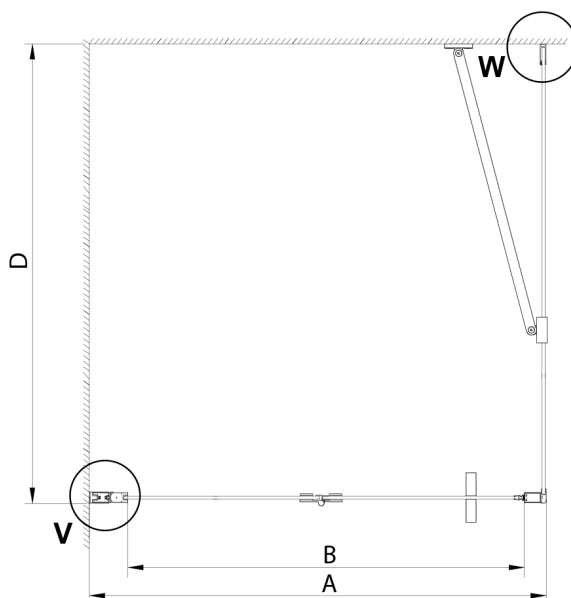

## LORO obdélníkový sprchový kout 800x1000mm

Objednací kód: GN4580-01

### Rozměry

Šířka: 800 mm  
 Výška: 2000 mm  
 Hloubka: 1000 mm

## Technický list

GN4570/GN4580/GN4590 + GN3580/GN3590/GN3510/GN3512

Model	A	B	D
GN4570	685-715	570	
GN4580	785-815	670	
GN4590	885-915	770	
GN3580			785-805
GN3590			885-905
GN3510			985-1005
GN3512			1185-1205