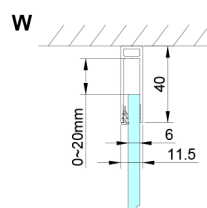

## LORO obdélníkový sprchový kout 800x1000mm

Objednací kód: GN4580-01

### Rozměry

Šířka: 800 mm  
 Výška: 2000 mm  
 Hloubka: 1000 mm

## Technický list

GN4570/GN4580/GN4590 + GN3580/GN3590/GN3510/GN3512

Model	A	B	D
GN4570	685-715	570	
GN4580	785-815	670	
GN4590	885-915	770	
GN3580			785-805
GN3590			885-905
GN3510			985-1005
GN3512			1185-1205