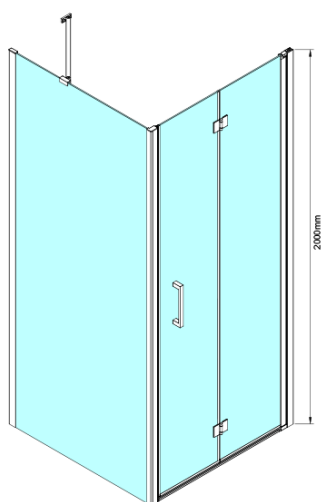

LORO obdélníkový sprchový kout 700x800mm

Objednací kód: GN4570-03

Základní informace

Značka: Gelco

Série: LORO

Rozměry

Šířka: 700 mm

Výška: 2000 mm

Hloubka: 700 mm

Parametry

Barva profilu: Chrom - Leštěný hliník

Tvar: Obdélníkové zástěny

Typ otevírání: Skládací

Směr otevírání: Univerzální

Šířka vstupu: 570 mm

Typ výplně: Čiré sklo

Úprava skla: Coated glass

Tloušťka skla: 6 mm

Vlastnosti: Bezrámové provedení

Hmotnost / ks: 61.0 kg

Balení: 2 ks

Záruka: 2 roky

Technický list

GN4570/GN4580/GN4590 + GN3580/GN3590/GN3510/GN3512

Model	A	B	D
GN4570	685-715	570	
GN4580	785-815	670	
GN4590	885-915	770	
GN3580			785-805
GN3590			885-905
GN3510			985-1005
GN3512			1185-1205