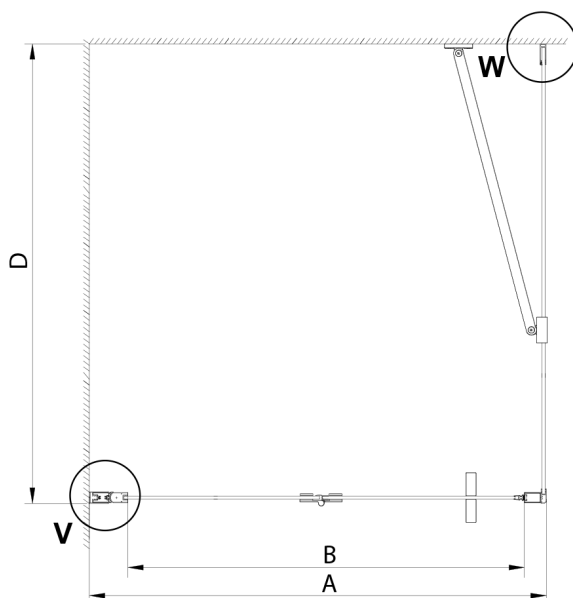

LORO obdélníkový sprchový kout 700x800mm

Objednací kód: GN4570-03

Rozměry

Šířka: 700 mm
 Výška: 2000 mm
 Hloubka: 700 mm

Parametry

Záruka: 2 roky

Technický list

GN4570/GN4580/GN4590 + GN3580/GN3590/GN3510/GN3512

Model	A	B	D
GN4570	685-715	570	
GN4580	785-815	670	
GN4590	885-915	770	
GN3580			785-805
GN3590			885-905
GN3510			985-1005
GN3512			1185-1205