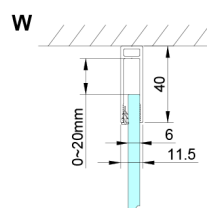

LORO obdélníkový sprchový kout 700x800mm

Objednací kód: GN4570-03

Rozměry

Šířka: 700 mm
 Výška: 2000 mm
 Hloubka: 700 mm

Parametry

Záruka: 2 roky

Technický list

GN4570/GN4580/GN4590 + GN3580/GN3590/GN3510/GN3512

Model	A	B	D
GN4570	685-715	570	
GN4580	785-815	670	
GN4590	885-915	770	
GN3580			785-805
GN3590			885-905
GN3510			985-1005
GN3512			1185-1205