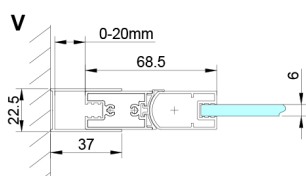

LORO obdélníkový sprchový kout 700x800mm

Objednací kód: GN4570-03

Rozměry

Šířka: 700 mm
 Výška: 2000 mm
 Hloubka: 700 mm

Parametry

Záruka: 2 roky

Technický list

GN4570/GN4580/GN4590 + GN3580/GN3590/GN3510/GN3512

Model	A	B	D
GN4570	685-715	570	
GN4580	785-815	670	
GN4590	885-915	770	
GN3580			785-805
GN3590			885-905
GN3510			985-1005
GN3512			1185-1205