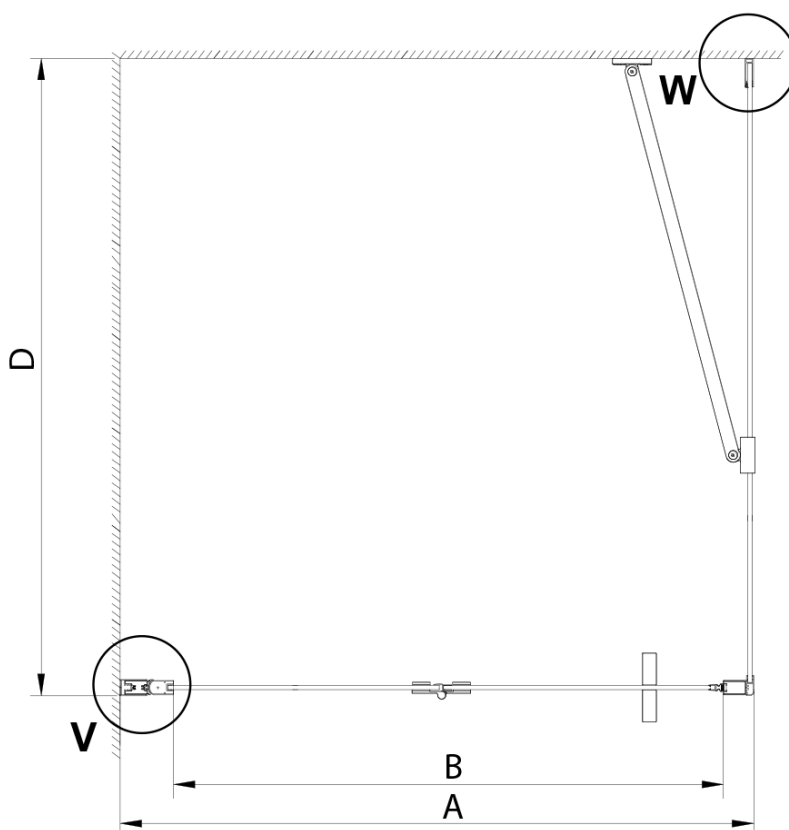

### Rozměry

Šířka: 700 mm

Výška: 2000 mm

Hloubka: 1200 mm

### Parametry

Barva profilu: Chrom - Leštěný hliník

Tvar: Obdélníkové zástěny

Typ otevírání: Skládací

Směr otevírání: Univerzální

Šířka vstupu: 570 mm

Typ výplně: Čiré sklo

Úprava skla: Coated glass

Tloušťka skla: 6 mm

Vlastnosti: Bezrámové provedení

Hmotnost / ks: 67.0 kg

Balení: 2 ks

Záruka: 2 roky

## Technický list

GN4570/GN4580/GN4590 + GN3580/GN3590/GN3510/GN3512

Model	A	B	D
GN4570	685-715	570	
GN4580	785-815	670	
GN4590	885-915	770	
GN3580			785-805
GN3590			885-905
GN3510			985-1005
GN3512			1185-1205