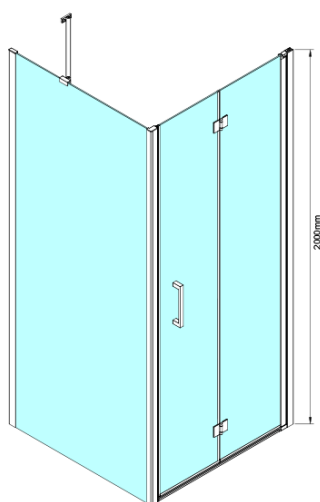

Technický list

GN4570/GN4580/GN4590 + GN3580/GN3590/GN3510/GN3512

Model	A	B	D
GN4570	685-715	570	
GN4580	785-815	670	
GN4590	885-915	770	
GN3580			785-805
GN3590			885-905
GN3510			985-1005
GN3512			1185-1205