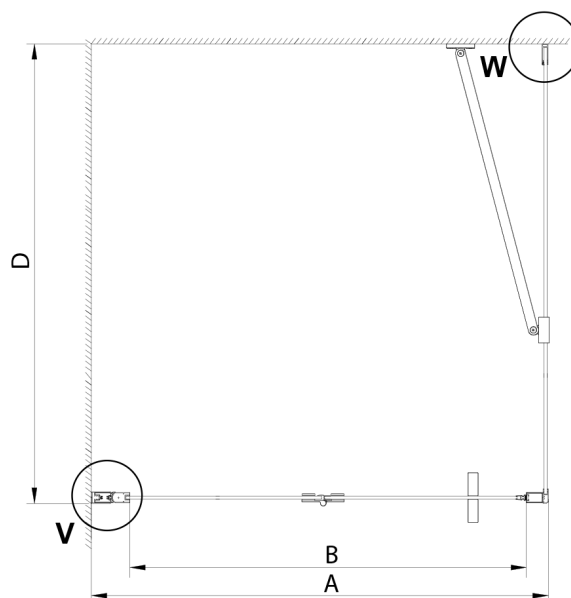

LORO obdélníkový sprchový kout 700x1200mm

Objednací kód: GN4570-02

Rozměry

Šířka: 700 mm
 Výška: 2000 mm
 Hloubka: 1200 mm

Parametry

Záruka: 3 roky

Technický list

GN4570/GN4580/GN4590 + GN3580/GN3590/GN3510/GN3512

Model	A	B	D
GN4570	685-715	570	
GN4580	785-815	670	
GN4590	885-915	770	
GN3580			785-805
GN3590			885-905
GN3510			985-1005
GN3512			1185-1205