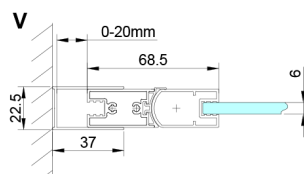

LORO obdélníkový sprchový kout 700x1200mm

Objednací kód: GN4570-02

Rozměry

Šířka: 700 mm
 Výška: 2000 mm
 Hloubka: 1200 mm

Parametry

Záruka: 3 roky

Technický list

GN4570/GN4580/GN4590 + GN3580/GN3590/GN3510/GN3512

Model	A	B	D
GN4570	685-715	570	
GN4580	785-815	670	
GN4590	885-915	770	
GN3580			785-805
GN3590			885-905
GN3510			985-1005
GN3512			1185-1205