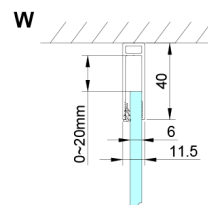

LORO obdélníkový sprchový kout 700x1200mm

Objednací kód: GN4570-02

Rozměry

Šířka: 700 mm
 Výška: 2000 mm
 Hloubka: 1200 mm

Parametry

Záruka: 3 roky

Technický list

GN4570/GN4580/GN4590 + GN3580/GN3590/GN3510/GN3512

Model	A	B	D
GN4570	685-715	570	
GN4580	785-815	670	
GN4590	885-915	770	
GN3580			785-805
GN3590			885-905
GN3510			985-1005
GN3512			1185-1205