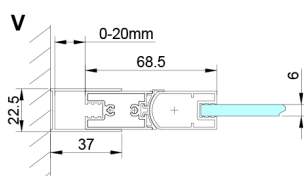

LORO obdélníkový sprchový kout 700x1000mm

Objednací kód: GN4570-01

Rozměry

Šířka: 700 mm
 Výška: 2000 mm
 Hloubka: 1000 mm

Parametry

Záruka: 3 roky

Technický list

GN4570/GN4580/GN4590 + GN3580/GN3590/GN3510/GN3512

Model	A	B	D
GN4570	685-715	570	
GN4580	785-815	670	
GN4590	885-915	770	
GN3580			785-805
GN3590			885-905
GN3510			985-1005
GN3512			1185-1205