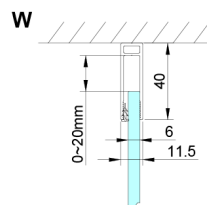

LORO obdélníkový sprchový kout 700x1000mm

Objednací kód: GN4570-01

Rozměry

Šířka: 700 mm
 Výška: 2000 mm
 Hloubka: 1000 mm

Parametry

Záruka: 3 roky

Technický list

GN4570/GN4580/GN4590 + GN3580/GN3590/GN3510/GN3512

Model	A	B	D
GN4570	685-715	570	
GN4580	785-815	670	
GN4590	885-915	770	
GN3580			785-805
GN3590			885-905
GN3510			985-1005
GN3512			1185-1205