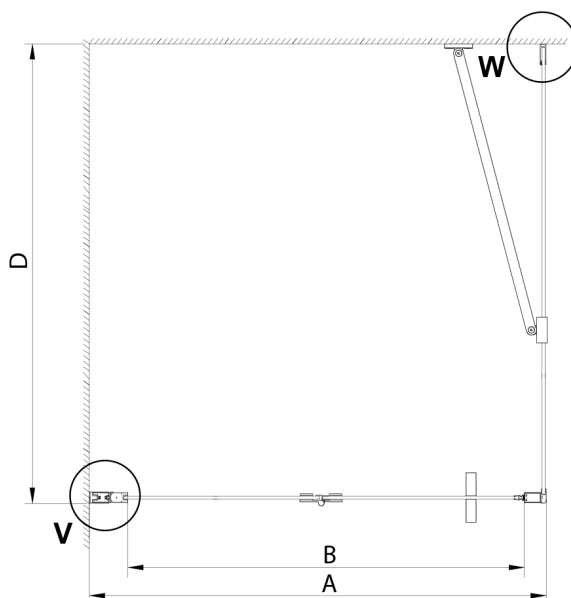

LORO obdélníkový sprchový kout 700x1000mm

Objednací kód: GN4570-01

Rozměry

Šířka: 700 mm
 Výška: 2000 mm
 Hloubka: 1000 mm

Parametry

Záruka: 3 roky

Technický list

GN4570/GN4580/GN4590 + GN3580/GN3590/GN3510/GN3512

Model	A	B	D
GN4570	685-715	570	
GN4580	785-815	670	
GN4590	885-915	770	
GN3580			785-805
GN3590			885-905
GN3510			985-1005
GN3512			1185-1205