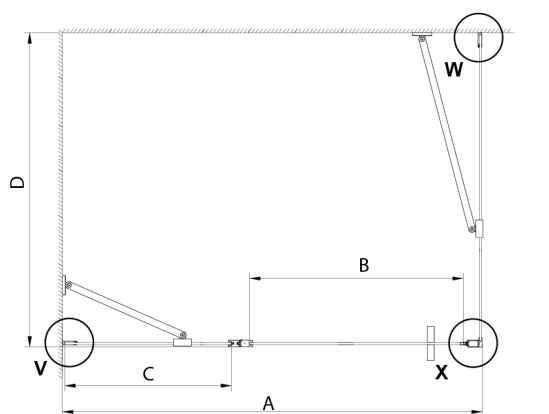

LORO čtvercový sprchový kout 900x900 mm

Objednací kód: GN4690-04

Rozměry

Šířka: 900 mm
 Výška: 2000 mm
 Hloubka: 900 mm

Parametry

Záruka: 3 roky

Technický list

GN4690/GN4610/GN4611/GN4612 + GN3580/GN3590/GN3510/GN3512

Model	A	B	C	D
GN4690	885-915	610	168	
GN4610	985-1015	610	268	
GN4611	1085-1115	610	368	
GN4612	1185-1215	610	468	
GN3580				785-805
GN3590				885-905
GN3510				985-1005
GN3512				1185-1205