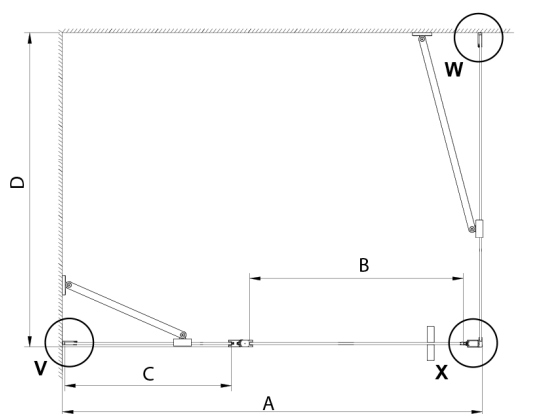

### Rozměry

Šířka: 900 mm  
 Výška: 2000 mm  
 Hloubka: 900 mm

## Technický list

GN4690/GN4610/GN4611/GN4612 + GN3580/GN3590/GN3510/GN3512

Model	A	B	C	D
GN4690	885-915	610	168	
GN4610	985-1015	610	268	
GN4611	1085-1115	610	368	
GN4612	1185-1215	610	468	
GN3580				785-805
GN3590				885-905
GN3510				985-1005
GN3512				1185-1205