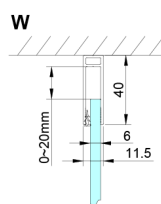

## LORO čtvercový sprchový kout 900x900 mm

Objednací kód: GN4690-04

### Rozměry

Šířka: 900 mm  
 Výška: 2000 mm  
 Hloubka: 900 mm

## Technický list

GN4690/GN4610/GN4611/GN4612 + GN3580/GN3590/GN3510/GN3512

Model	A	B	C	D
GN4690	885-915	610	168	
GN4610	985-1015	610	268	
GN4611	1085-1115	610	368	
GN4612	1185-1215	610	468	
GN3580				785-805
GN3590				885-905
GN3510				985-1005
GN3512				1185-1205