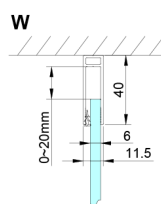

LORO čtvercový sprchový kout 900x900 mm

Objednací kód: GN4690-04

Rozměry

Šířka: 900 mm
 Výška: 2000 mm
 Hloubka: 900 mm

Parametry

Záruka: 3 roky

Technický list

GN4690/GN4610/GN4611/GN4612 + GN3580/GN3590/GN3510/GN3512

Model	A	B	C	D
GN4690	885-915	610	168	
GN4610	985-1015	610	268	
GN4611	1085-1115	610	368	
GN4612	1185-1215	610	468	
GN3580				785-805
GN3590				885-905
GN3510				985-1005
GN3512				1185-1205