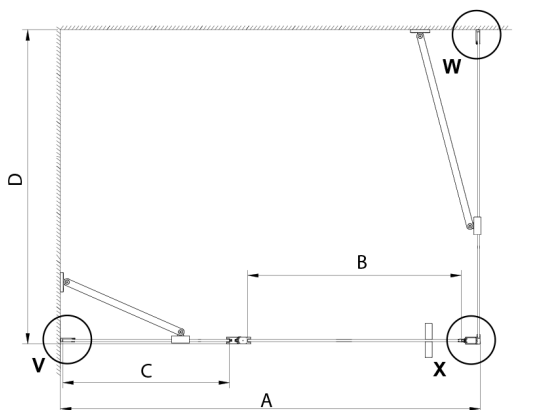

LORO čtvercový sprchový kout 900x900 mm

Objednací kód: GN4690-04

Rozměry

Šířka: 900 mm
 Výška: 2000 mm
 Hloubka: 900 mm

Parametry

Záruka: 2 roky

Technický list

GN4690/GN4610/GN4611/GN4612 + GN3580/GN3590/GN3510/GN3512

Model	A	B	C	D
GN4690	885-915	610	168	
GN4610	985-1015	610	268	
GN4611	1085-1115	610	368	
GN4612	1185-1215	610	468	
GN3580				785-805
GN3590				885-905
GN3510				985-1005
GN3512				1185-1205