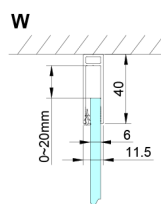

LORO čtvercový sprchový kout 900x900 mm

Objednací kód: GN4690-04

Rozměry

Šířka: 900 mm
 Výška: 2000 mm
 Hloubka: 900 mm

Parametry

Záruka: 2 roky

Technický list

GN4690/GN4610/GN4611/GN4612 + GN3580/GN3590/GN3510/GN3512

Model	A	B	C	D
GN4690	885-915	610	168	
GN4610	985-1015	610	268	
GN4611	1085-1115	610	368	
GN4612	1185-1215	610	468	
GN3580				785-805
GN3590				885-905
GN3510				985-1005
GN3512				1185-1205