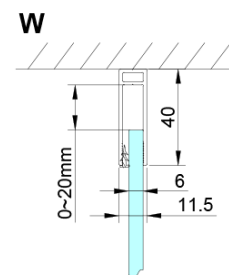

LORO obdélníkový sprchový kout 900x800mm

Objednací kód: GN4690-03

Základní informace

Značka: Gelco

Série: LORO

Rozměry

Šířka: 900 mm

Výška: 2000 mm

Hloubka: 800 mm

Parametry

Barva profilu: Chrom - Leštěný hliník

Tvar: Obdélníkové zástěny

Typ otevírání: Otevírací jednokřídlé

Směr otevírání: Univerzální

Šířka vstupu: 610 mm

Typ výplně: Čiré sklo

Úprava skla: Coated glass

Tloušťka skla: 6 mm

Vlastnosti: Bezrámové provedení, Otevírání vně i dovnitř

Hmotnost / ks: 70.0 kg

Balení: 2 ks

Záruka: 2 roky

Technický list

GN4690/GN4610/GN4611/GN4612 + GN3580/GN3590/GN3510/GN3512

Model	A	B	C	D
GN4690	885-915	610	168	
GN4610	985-1015	610	268	
GN4611	1085-1115	610	368	
GN4612	1185-1215	610	468	
GN3580				785-805
GN3590				885-905
GN3510				985-1005
GN3512				1185-1205