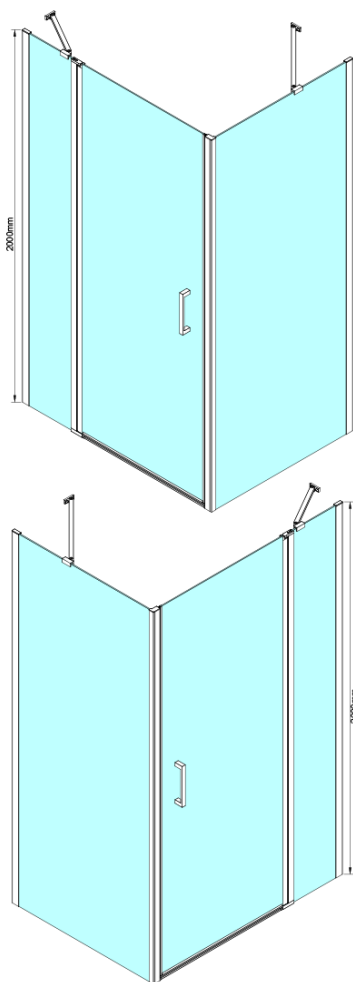

LORO obdélníkový sprchový kout 900x800mm

Objednací kód: GN4690-03

Základní informace

Značka: Gelco

Série: LORO

Rozměry

Šířka: 900 mm

Výška: 2000 mm

Hloubka: 800 mm

Parametry

Barva profilu: Chrom - Leštěný hliník

Tvar: Obdélníkové zástěny

Typ otevírání: Otevírací jednokřídlé

Směr otevírání: Univerzální

Šířka vstupu: 610 mm

Typ výplně: Čiré sklo

Úprava skla: Coated glass

Tloušťka skla: 6 mm

Vlastnosti: Bezrámové provedení, Otevírání vně i dovnitř

Hmotnost / ks: 70.0 kg

Balení: 2 ks

Záruka: 2 roky

Technický list

GN4690/GN4610/GN4611/GN4612 + GN3580/GN3590/GN3510/GN3512

Model	A	B	C	D
GN4690	885-915	610	168	
GN4610	985-1015	610	268	
GN4611	1085-1115	610	368	
GN4612	1185-1215	610	468	
GN3580				785-805
GN3590				885-905
GN3510				985-1005
GN3512				1185-1205