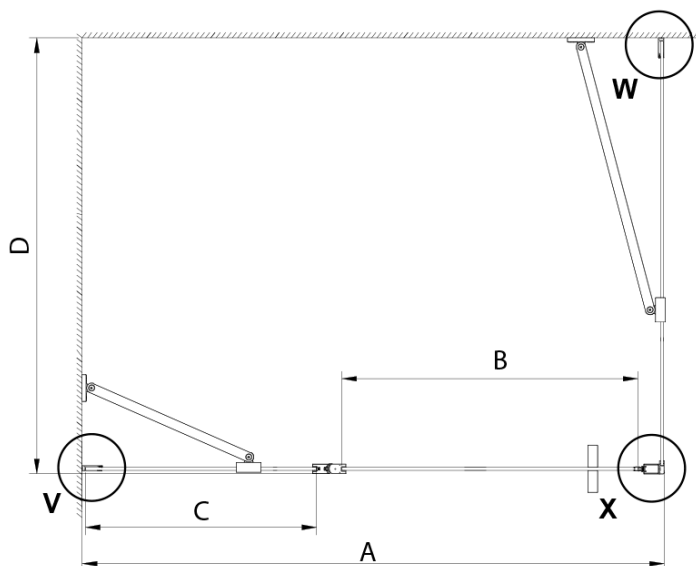

Hloubka: 800 mm

Parametry

Barva profilu: Chrom - Leštěný hliník

Tvar: Obdélníkové zástěny

Typ otevírání: Otevírací jednokřídlé

Směr otevírání: Univerzální

Šířka vstupu: 610 mm

Typ výplně: Čiré sklo

Model	A	B	C	D
GN4690	885-915	610	168	
GN4610	985-1015	610	268	
GN4611	1085-1115	610	368	
GN4612	1185-1215	610	468	
GN3580				785-805
GN3590				885-905
GN3510				985-1005
GN3512				1185-1205