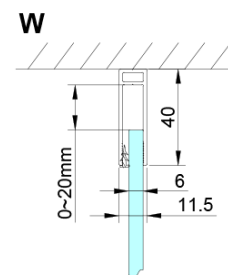

LORO obdélníkový sprchový kout 900x800mm

Objednací kód: GN4690-03

Základní informace

Značka: Gelco

Série: LORO

Rozměry

Šířka: 900 mm

Výška: 2000 mm

Hloubka: 800 mm

Parametry

Barva profilu: Chrom - Leštěný hliník

Tvar: Obdélníkové zástěny

Typ otevírání: Otevírací jednokřídlé

Směr otevírání: Univerzální

Šířka vstupu: 610 mm

Typ výplně: Čiré sklo

Úprava skla: Coated glass

Tloušťka skla: 6 mm

Vlastnosti: Bezrámové provedení, Otevírání vně i dovnitř

Hmotnost / ks: 70.0 kg

Balení: 2 ks

Záruka: 2 roky

Technický list

GN4690/GN4610/GN4611/GN4612 + GN3580/GN3590/GN3510/GN3512

Model	A	B	C	D
GN4690	885-915	610	168	
GN4610	985-1015	610	268	
GN4611	1085-1115	610	368	
GN4612	1185-1215	610	468	
GN3580				785-805
GN3590				885-905
GN3510				985-1005
GN3512				1185-1205