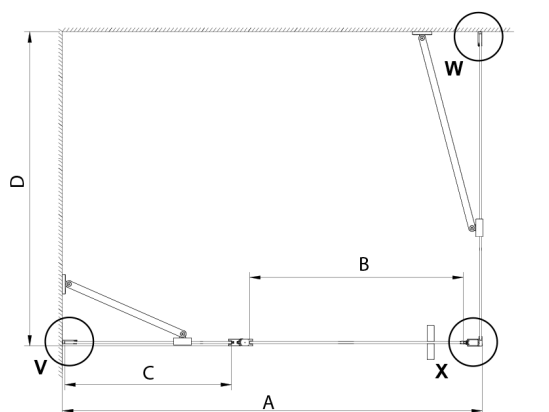

LORO obdélníkový sprchový kout 900x800mm

Objednací kód: GN4690-03

Rozměry

Šířka: 900 mm
 Výška: 2000 mm
 Hloubka: 800 mm

Parametry

Záruka: 3 roky

Technický list

GN4690/GN4610/GN4611/GN4612 + GN3580/GN3590/GN3510/GN3512

| Model | A | B | C | D |
|--------|-----------|-----|-----|-----------|
| GN4690 | 885-915 | 610 | 168 | |
| GN4610 | 985-1015 | 610 | 268 | |
| GN4611 | 1085-1115 | 610 | 368 | |
| GN4612 | 1185-1215 | 610 | 468 | |
| GN3580 | | | | 785-805 |
| GN3590 | | | | 885-905 |
| GN3510 | | | | 985-1005 |
| GN3512 | | | | 1185-1205 |