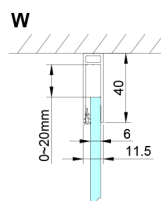

LORO obdélníkový sprchový kout 900x800mm

Objednací kód: GN4690-03

Rozměry

Šířka: 900 mm
 Výška: 2000 mm
 Hloubka: 800 mm

Parametry

Záruka: 3 roky

Technický list

GN4690/GN4610/GN4611/GN4612 + GN3580/GN3590/GN3510/GN3512

| Model | A | B | C | D |
|--------|-----------|-----|-----|-----------|
| GN4690 | 885-915 | 610 | 168 | |
| GN4610 | 985-1015 | 610 | 268 | |
| GN4611 | 1085-1115 | 610 | 368 | |
| GN4612 | 1185-1215 | 610 | 468 | |
| GN3580 | | | | 785-805 |
| GN3590 | | | | 885-905 |
| GN3510 | | | | 985-1005 |
| GN3512 | | | | 1185-1205 |