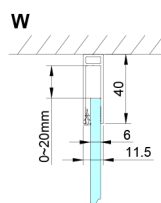

LORO obdélníkový sprchový kout 900x800mm

Objednací kód: GN4690-03

Rozměry

Šířka: 900 mm
 Výška: 2000 mm
 Hloubka: 800 mm

Parametry

Záruka: 2 roky

Technický list

GN4690/GN4610/GN4611/GN4612 + GN3580/GN3590/GN3510/GN3512

Model	A	B	C	D
GN4690	885-915	610	168	
GN4610	985-1015	610	268	
GN4611	1085-1115	610	368	
GN4612	1185-1215	610	468	
GN3580				785-805
GN3590				885-905
GN3510				985-1005
GN3512				1185-1205