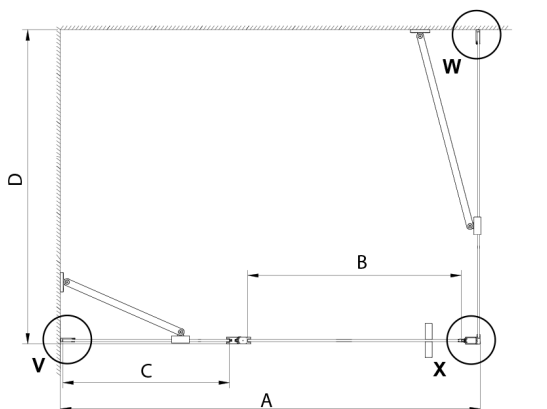

LORO obdélníkový sprchový kout 900x800mm

Objednací kód: GN4690-03

Rozměry

Šířka: 900 mm
 Výška: 2000 mm
 Hloubka: 800 mm

Parametry

Záruka: 2 roky

Technický list

GN4690/GN4610/GN4611/GN4612 + GN3580/GN3590/GN3510/GN3512

Model	A	B	C	D
GN4690	885-915	610	168	
GN4610	985-1015	610	268	
GN4611	1085-1115	610	368	
GN4612	1185-1215	610	468	
GN3580				785-805
GN3590				885-905
GN3510				985-1005
GN3512				1185-1205