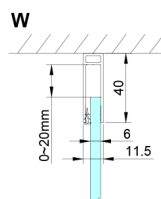

LORO obdélníkový sprchový kout 900x1200mm

Objednací kód: GN4690-02

Rozměry

Šířka: 900 mm
 Výška: 2000 mm
 Hloubka: 1200 mm

Parametry

Záruka: 2 roky

Technický list

GN4690/GN4610/GN4611/GN4612 + GN3580/GN3590/GN3510/GN3512

Model	A	B	C	D
GN4690	885-915	610	168	
GN4610	985-1015	610	268	
GN4611	1085-1115	610	368	
GN4612	1185-1215	610	468	
GN3580				785-805
GN3590				885-905
GN3510				985-1005
GN3512				1185-1205