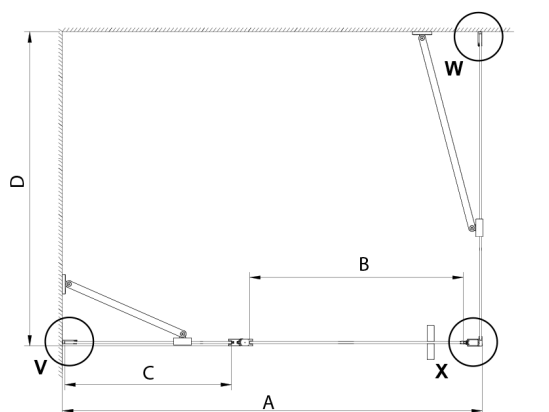

LORO obdélníkový sprchový kout 900x1200mm

Objednací kód: GN4690-02

Rozměry

Šířka: 900 mm
 Výška: 2000 mm
 Hloubka: 1200 mm

Parametry

Záruka: 2 roky

Technický list

GN4690/GN4610/GN4611/GN4612 + GN3580/GN3590/GN3510/GN3512

Model	A	B	C	D
GN4690	885-915	610	168	
GN4610	985-1015	610	268	
GN4611	1085-1115	610	368	
GN4612	1185-1215	610	468	
GN3580				785-805
GN3590				885-905
GN3510				985-1005
GN3512				1185-1205