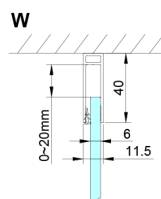

LORO obdélníkový sprchový kout 900x1200mm

Objednací kód: GN4690-02

Rozměry

Šířka: 900 mm
 Výška: 2000 mm
 Hloubka: 1200 mm

Parametry

Záruka: 3 roky

Technický list

GN4690/GN4610/GN4611/GN4612 + GN3580/GN3590/GN3510/GN3512

Model	A	B	C	D
GN4690	885-915	610	168	
GN4610	985-1015	610	268	
GN4611	1085-1115	610	368	
GN4612	1185-1215	610	468	
GN3580				785-805
GN3590				885-905
GN3510				985-1005
GN3512				1185-1205