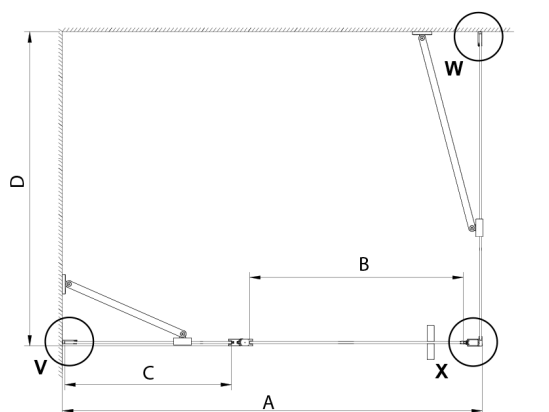

LORO obdélníkový sprchový kout 900x1200mm

Objednací kód: GN4690-02

Rozměry

Šířka: 900 mm
 Výška: 2000 mm
 Hloubka: 1200 mm

Parametry

Záruka: 3 roky

Technický list

GN4690/GN4610/GN4611/GN4612 + GN3580/GN3590/GN3510/GN3512

Model	A	B	C	D
GN4690	885-915	610	168	
GN4610	985-1015	610	268	
GN4611	1085-1115	610	368	
GN4612	1185-1215	610	468	
GN3580				785-805
GN3590				885-905
GN3510				985-1005
GN3512				1185-1205