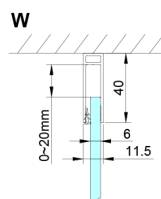

LORO obdélníkový sprchový kout 900x1000mm

Objednací kód: GN4690-01

Rozměry

Šířka: 900 mm
 Výška: 2000 mm
 Hloubka: 1000 mm

Parametry

Záruka: 3 roky

Technický list

GN4690/GN4610/GN4611/GN4612 + GN3580/GN3590/GN3510/GN3512

Model	A	B	C	D
GN4690	885-915	610	168	
GN4610	985-1015	610	268	
GN4611	1085-1115	610	368	
GN4612	1185-1215	610	468	
GN3580				785-805
GN3590				885-905
GN3510				985-1005
GN3512				1185-1205