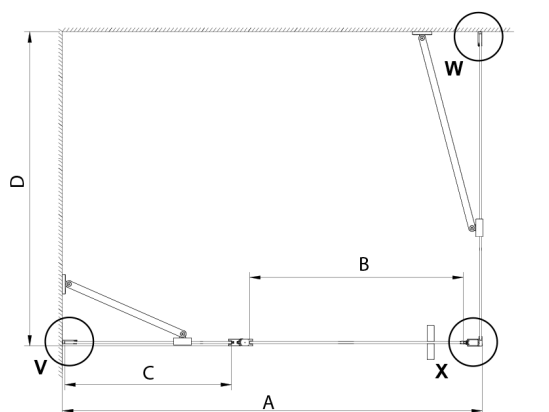

LORO obdélníkový sprchový kout 900x1000mm

Objednací kód: GN4690-01

Rozměry

Šířka: 900 mm
 Výška: 2000 mm
 Hloubka: 1000 mm

Parametry

Záruka: 3 roky

Technický list

GN4690/GN4610/GN4611/GN4612 + GN3580/GN3590/GN3510/GN3512

Model	A	B	C	D
GN4690	885-915	610	168	
GN4610	985-1015	610	268	
GN4611	1085-1115	610	368	
GN4612	1185-1215	610	468	
GN3580				785-805
GN3590				885-905
GN3510				985-1005
GN3512				1185-1205