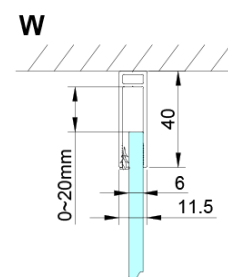

### Rozměry

Šířka: 1200 mm

Výška: 2000 mm

Hloubka: 900 mm

### Parametry

Barva profilu: Chrom - Leštěný hliník

Tvar: Obdélníkové zástěny

Typ otevírání: Otevírací jednokřídlé

Směr otevírání: Univerzální

Šířka vstupu: 610 mm

Typ výplně: Čiré sklo

Úprava skla: Coated glass

Tloušťka skla: 6 mm

Vlastnosti: Bezrámové provedení, Otevírání vně i dovnitř

Hmotnost / ks: 78.0 kg

Balení: 2 ks

Záruka: 2 roky

Technický list

GN4690/GN4610/GN4611/GN4612 + GN3580/GN3590/GN3510/GN3512

Model	A	B	C	D
GN4690	885-915	610	168	
GN4610	985-1015	610	268	
GN4611	1085-1115	610	368	
GN4612	1185-1215	610	468	
GN3580				785-805
GN3590				885-905
GN3510				985-1005
GN3512				1185-1205