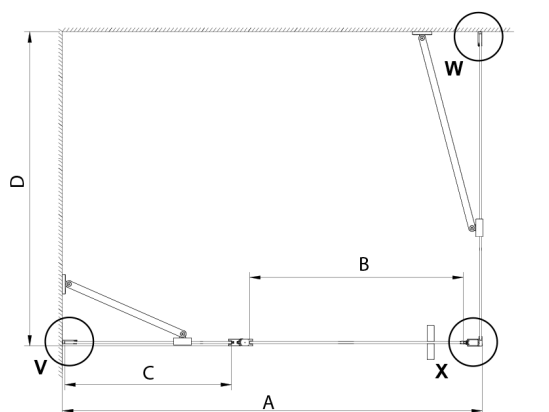

LORO obdélníkový sprchový kout 1200x900 mm

Objednací kód: GN4612-04

Rozměry

Šířka: 1200 mm
 Výška: 2000 mm
 Hloubka: 900 mm

Parametry

Záruka: 3 roky

Technický list

GN4690/GN4610/GN4611/GN4612 + GN3580/GN3590/GN3510/GN3512

Model	A	B	C	D
GN4690	885-915	610	168	
GN4610	985-1015	610	268	
GN4611	1085-1115	610	368	
GN4612	1185-1215	610	468	
GN3580				785-805
GN3590				885-905
GN3510				985-1005
GN3512				1185-1205