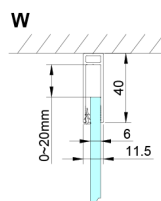

LORO obdélníkový sprchový kout 1200x900 mm

Objednací kód: GN4612-04

Rozměry

Šířka: 1200 mm
 Výška: 2000 mm
 Hloubka: 900 mm

Parametry

Záruka: 2 roky

Technický list

GN4690/GN4610/GN4611/GN4612 + GN3580/GN3590/GN3510/GN3512

Model	A	B	C	D
GN4690	885-915	610	168	
GN4610	985-1015	610	268	
GN4611	1085-1115	610	368	
GN4612	1185-1215	610	468	
GN3580				785-805
GN3590				885-905
GN3510				985-1005
GN3512				1185-1205