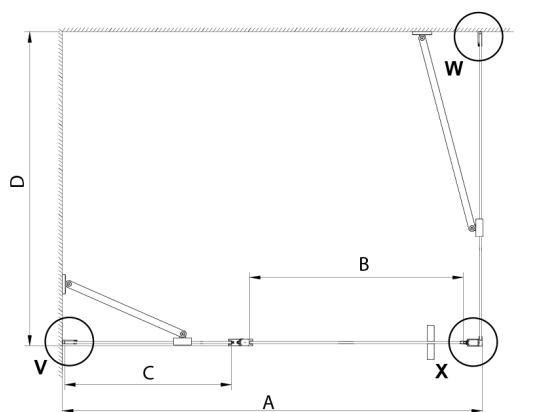

LORO obdélníkový sprchový kout 1200x900 mm

Objednací kód: GN4612-04

Rozměry

Šířka: 1200 mm
 Výška: 2000 mm
 Hloubka: 900 mm

Parametry

Záruka: 2 roky

Technický list

GN4690/GN4610/GN4611/GN4612 + GN3580/GN3590/GN3510/GN3512

Model	A	B	C	D
GN4690	885-915	610	168	
GN4610	985-1015	610	268	
GN4611	1085-1115	610	368	
GN4612	1185-1215	610	468	
GN3580				785-805
GN3590				885-905
GN3510				985-1005
GN3512				1185-1205