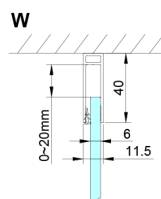

LORO obdélníkový sprchový kout 1200x900 mm

Objednací kód: GN4612-04

Rozměry

Šířka: 1200 mm
 Výška: 2000 mm
 Hloubka: 900 mm

Parametry

Záruka: 3 roky

Technický list

GN4690/GN4610/GN4611/GN4612 + GN3580/GN3590/GN3510/GN3512

Model	A	B	C	D
GN4690	885-915	610	168	
GN4610	985-1015	610	268	
GN4611	1085-1115	610	368	
GN4612	1185-1215	610	468	
GN3580				785-805
GN3590				885-905
GN3510				985-1005
GN3512				1185-1205