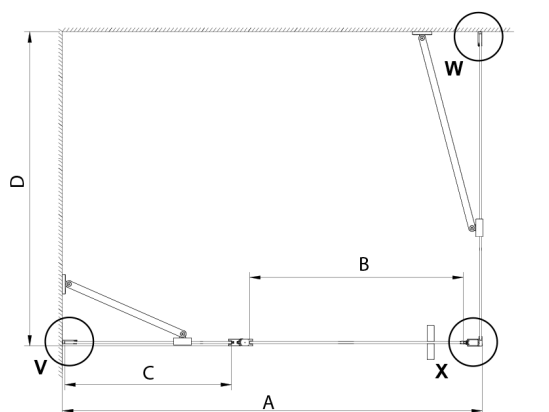

LORO obdélníkový sprchový kout 1200x800 mm

Objednací kód: GN4612-03

Rozměry

Šířka: 1200 mm
 Výška: 2000 mm
 Hloubka: 800 mm

Parametry

Záruka: 3 roky

Technický list

GN4690/GN4610/GN4611/GN4612 + GN3580/GN3590/GN3510/GN3512

Model	A	B	C	D
GN4690	885-915	610	168	
GN4610	985-1015	610	268	
GN4611	1085-1115	610	368	
GN4612	1185-1215	610	468	
GN3580				785-805
GN3590				885-905
GN3510				985-1005
GN3512				1185-1205