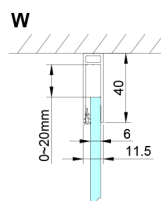

LORO obdélníkový sprchový kout 1200x800 mm

Objednací kód: GN4612-03

Rozměry

Šířka: 1200 mm
 Výška: 2000 mm
 Hloubka: 800 mm

Parametry

Záruka: 3 roky

Technický list

GN4690/GN4610/GN4611/GN4612 + GN3580/GN3590/GN3510/GN3512

Model	A	B	C	D
GN4690	885-915	610	168	
GN4610	985-1015	610	268	
GN4611	1085-1115	610	368	
GN4612	1185-1215	610	468	
GN3580				785-805
GN3590				885-905
GN3510				985-1005
GN3512				1185-1205