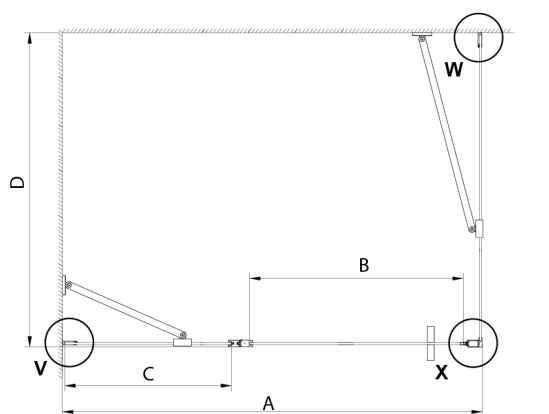

LORO čtvercový sprchový kout 1200x1200 mm

Objednací kód: GN4612-02

Rozměry

Šířka: 1200 mm
 Výška: 2000 mm
 Hloubka: 1200 mm

Parametry

Záruka: 3 roky

Technický list

GN4690/GN4610/GN4611/GN4612 + GN3580/GN3590/GN3510/GN3512

Model	A	B	C	D
GN4690	885-915	610	168	
GN4610	985-1015	610	268	
GN4611	1085-1115	610	368	
GN4612	1185-1215	610	468	
GN3580				785-805
GN3590				885-905
GN3510				985-1005
GN3512				1185-1205