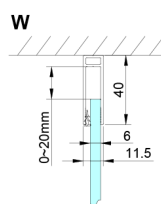

LORO čtvercový sprchový kout 1200x1200 mm

Objednací kód: GN4612-02

Rozměry

Šířka: 1200 mm
 Výška: 2000 mm
 Hloubka: 1200 mm

Parametry

Záruka: 3 roky

Technický list

GN4690/GN4610/GN4611/GN4612 + GN3580/GN3590/GN3510/GN3512

Model	A	B	C	D
GN4690	885-915	610	168	
GN4610	985-1015	610	268	
GN4611	1085-1115	610	368	
GN4612	1185-1215	610	468	
GN3580				785-805
GN3590				885-905
GN3510				985-1005
GN3512				1185-1205