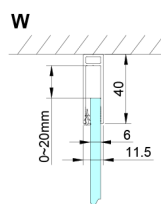

LORO čtvercový sprchový kout 1200x1200 mm

Objednací kód: GN4612-02

Rozměry

Šířka: 1200 mm
 Výška: 2000 mm
 Hloubka: 1200 mm

Parametry

Záruka: 2 roky

Technický list

GN4690/GN4610/GN4611/GN4612 + GN3580/GN3590/GN3510/GN3512

| Model | A | B | C | D |
|--------|-----------|-----|-----|-----------|
| GN4690 | 885-915 | 610 | 168 | |
| GN4610 | 985-1015 | 610 | 268 | |
| GN4611 | 1085-1115 | 610 | 368 | |
| GN4612 | 1185-1215 | 610 | 468 | |
| GN3580 | | | | 785-805 |
| GN3590 | | | | 885-905 |
| GN3510 | | | | 985-1005 |
| GN3512 | | | | 1185-1205 |