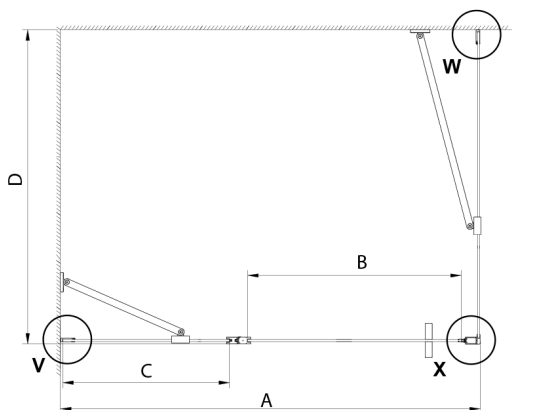

LORO čtvercový sprchový kout 1200x1200 mm

Objednací kód: GN4612-02

Rozměry

Šířka: 1200 mm
 Výška: 2000 mm
 Hloubka: 1200 mm

Parametry

Záruka: 2 roky

Technický list

GN4690/GN4610/GN4611/GN4612 + GN3580/GN3590/GN3510/GN3512

| Model | A | B | C | D |
|--------|-----------|-----|-----|-----------|
| GN4690 | 885-915 | 610 | 168 | |
| GN4610 | 985-1015 | 610 | 268 | |
| GN4611 | 1085-1115 | 610 | 368 | |
| GN4612 | 1185-1215 | 610 | 468 | |
| GN3580 | | | | 785-805 |
| GN3590 | | | | 885-905 |
| GN3510 | | | | 985-1005 |
| GN3512 | | | | 1185-1205 |