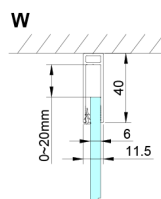

### Rozměry

Šířka: 1200 mm  
 Výška: 2000 mm  
 Hloubka: 1000 mm

## Technický list

GN4690/GN4610/GN4611/GN4612 + GN3580/GN3590/GN3510/GN3512

Model	A	B	C	D
GN4690	885-915	610	168	
GN4610	985-1015	610	268	
GN4611	1085-1115	610	368	
GN4612	1185-1215	610	468	
GN3580				785-805
GN3590				885-905
GN3510				985-1005
GN3512				1185-1205