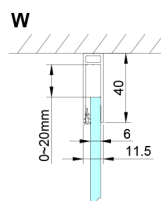

LORO obdélníkový sprchový kout 1200x1000 mm

Objednací kód: GN4612-01

Rozměry

Šířka: 1200 mm
 Výška: 2000 mm
 Hloubka: 1000 mm

Parametry

Záruka: 3 roky

Technický list

GN4690/GN4610/GN4611/GN4612 + GN3580/GN3590/GN3510/GN3512

Model	A	B	C	D
GN4690	885-915	610	168	
GN4610	985-1015	610	268	
GN4611	1085-1115	610	368	
GN4612	1185-1215	610	468	
GN3580				785-805
GN3590				885-905
GN3510				985-1005
GN3512				1185-1205