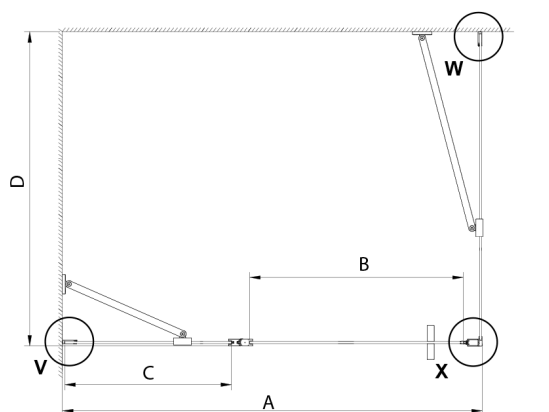

### Rozměry

Šířka: 1200 mm  
 Výška: 2000 mm  
 Hloubka: 1000 mm

## Technický list

GN4690/GN4610/GN4611/GN4612 + GN3580/GN3590/GN3510/GN3512

Model	A	B	C	D
GN4690	885-915	610	168	
GN4610	985-1015	610	268	
GN4611	1085-1115	610	368	
GN4612	1185-1215	610	468	
GN3580				785-805
GN3590				885-905
GN3510				985-1005
GN3512				1185-1205