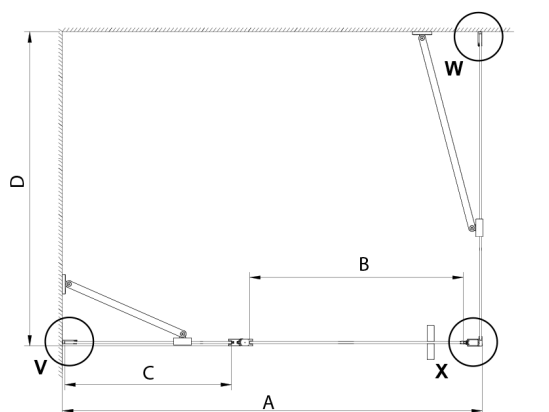

LORO obdélníkový sprchový kout 1200x1000 mm

Objednací kód: GN4612-01

Rozměry

Šířka: 1200 mm
 Výška: 2000 mm
 Hloubka: 1000 mm

Parametry

Záruka: 3 roky

Technický list

GN4690/GN4610/GN4611/GN4612 + GN3580/GN3590/GN3510/GN3512

Model	A	B	C	D
GN4690	885-915	610	168	
GN4610	985-1015	610	268	
GN4611	1085-1115	610	368	
GN4612	1185-1215	610	468	
GN3580				785-805
GN3590				885-905
GN3510				985-1005
GN3512				1185-1205