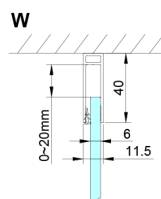

LORO obdélníkový sprchový kout 1100x900 mm

Objednací kód: GN4611-04

Rozměry

Šířka: 1100 mm
 Výška: 2000 mm
 Hloubka: 900 mm

Parametry

Záruka: 3 roky

Technický list

GN4690/GN4610/GN4611/GN4612 + GN3580/GN3590/GN3510/GN3512

Model	A	B	C	D
GN4690	885-915	610	168	
GN4610	985-1015	610	268	
GN4611	1085-1115	610	368	
GN4612	1185-1215	610	468	
GN3580				785-805
GN3590				885-905
GN3510				985-1005
GN3512				1185-1205