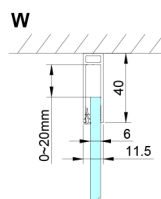

LORO obdélníkový sprchový kout 1100x900 mm

Objednací kód: GN4611-04

Rozměry

Šířka: 1100 mm
 Výška: 2000 mm
 Hloubka: 900 mm

Parametry

Záruka: 2 roky

Technický list

GN4690/GN4610/GN4611/GN4612 + GN3580/GN3590/GN3510/GN3512

Model	A	B	C	D
GN4690	885-915	610	168	
GN4610	985-1015	610	268	
GN4611	1085-1115	610	368	
GN4612	1185-1215	610	468	
GN3580				785-805
GN3590				885-905
GN3510				985-1005
GN3512				1185-1205