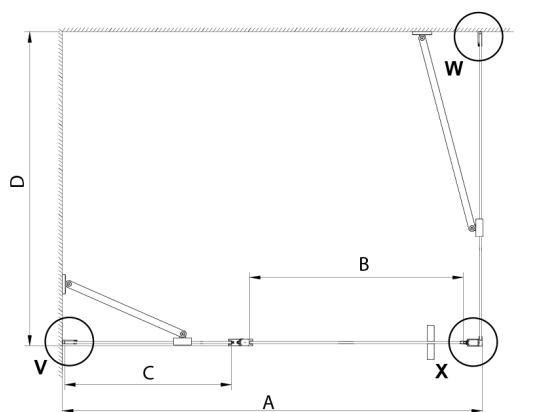

LORO obdélníkový sprchový kout 1100x900 mm

Objednací kód: GN4611-04

Rozměry

Šířka: 1100 mm
 Výška: 2000 mm
 Hloubka: 900 mm

Parametry

Záruka: 2 roky

Technický list

GN4690/GN4610/GN4611/GN4612 + GN3580/GN3590/GN3510/GN3512

Model	A	B	C	D
GN4690	885-915	610	168	
GN4610	985-1015	610	268	
GN4611	1085-1115	610	368	
GN4612	1185-1215	610	468	
GN3580				785-805
GN3590				885-905
GN3510				985-1005
GN3512				1185-1205