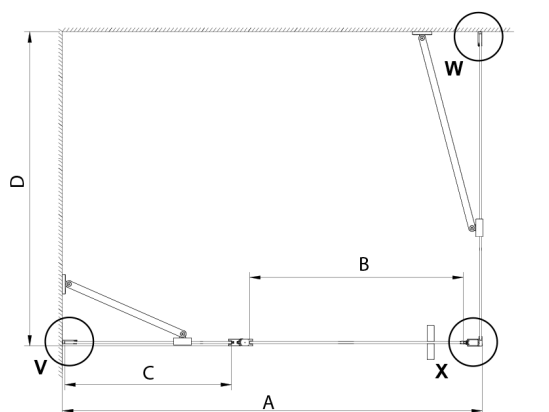

LORO obdélníkový sprchový kout 1100x900 mm

Objednací kód: GN4611-04

Rozměry

Šířka: 1100 mm
 Výška: 2000 mm
 Hloubka: 900 mm

Parametry

Záruka: 3 roky

Technický list

GN4690/GN4610/GN4611/GN4612 + GN3580/GN3590/GN3510/GN3512

Model	A	B	C	D
GN4690	885-915	610	168	
GN4610	985-1015	610	268	
GN4611	1085-1115	610	368	
GN4612	1185-1215	610	468	
GN3580				785-805
GN3590				885-905
GN3510				985-1005
GN3512				1185-1205