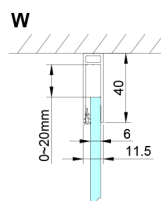

LORO obdélníkový sprchový kout 1100x800 mm

Objednací kód: GN4611-03

Rozměry

Šířka: 1100 mm
 Výška: 2000 mm
 Hloubka: 800 mm

Parametry

Záruka: 3 roky

Technický list

GN4690/GN4610/GN4611/GN4612 + GN3580/GN3590/GN3510/GN3512

Model	A	B	C	D
GN4690	885-915	610	168	
GN4610	985-1015	610	268	
GN4611	1085-1115	610	368	
GN4612	1185-1215	610	468	
GN3580				785-805
GN3590				885-905
GN3510				985-1005
GN3512				1185-1205