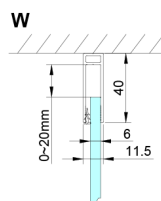

### Rozměry

Šířka: 1100 mm  
 Výška: 2000 mm  
 Hloubka: 800 mm

## Technický list

GN4690/GN4610/GN4611/GN4612 + GN3580/GN3590/GN3510/GN3512

Model	A	B	C	D
GN4690	885-915	610	168	
GN4610	985-1015	610	268	
GN4611	1085-1115	610	368	
GN4612	1185-1215	610	468	
GN3580				785-805
GN3590				885-905
GN3510				985-1005
GN3512				1185-1205