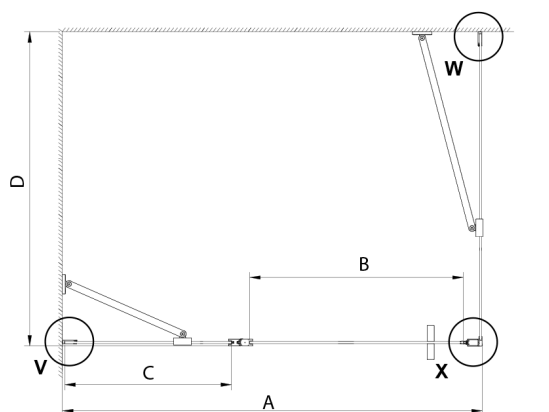

### Rozměry

Šířka: 1100 mm  
 Výška: 2000 mm  
 Hloubka: 800 mm

## Technický list

GN4690/GN4610/GN4611/GN4612 + GN3580/GN3590/GN3510/GN3512

Model	A	B	C	D
GN4690	885-915	610	168	
GN4610	985-1015	610	268	
GN4611	1085-1115	610	368	
GN4612	1185-1215	610	468	
GN3580				785-805
GN3590				885-905
GN3510				985-1005
GN3512				1185-1205