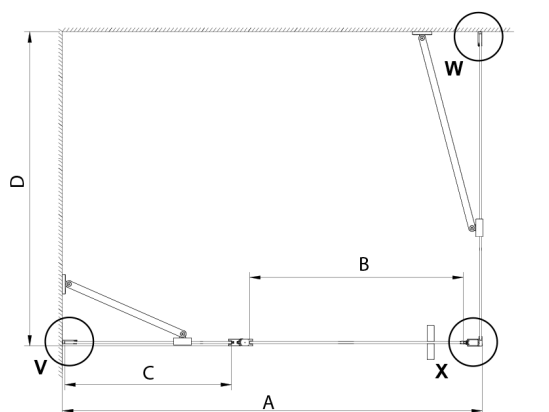

LORO obdélníkový sprchový kout 1100x800 mm

Objednací kód: GN4611-03

Rozměry

Šířka: 1100 mm
 Výška: 2000 mm
 Hloubka: 800 mm

Parametry

Záruka: 3 roky

Technický list

GN4690/GN4610/GN4611/GN4612 + GN3580/GN3590/GN3510/GN3512

Model	A	B	C	D
GN4690	885-915	610	168	
GN4610	985-1015	610	268	
GN4611	1085-1115	610	368	
GN4612	1185-1215	610	468	
GN3580				785-805
GN3590				885-905
GN3510				985-1005
GN3512				1185-1205