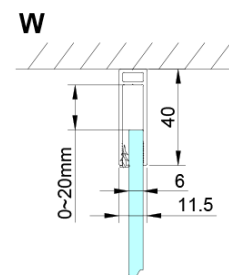

LORO obdélníkový sprchový kout 1100x1200 mm

Objednací kód: GN4611-02

Základní informace

Značka: Gelco

Série: LORO

Rozměry

Šířka: 1100 mm

Výška: 2000 mm

Hloubka: 1200 mm

Parametry

Barva profilu: Chrom - Leštěný hliník

Tvar: Obdélníkové zástěny

Typ otevírání: Otevírací jednokřídlé

Směr otevírání: Univerzální

Šířka vstupu: 610 mm

Typ výplně: Čiré sklo

Úprava skla: Coated glass

Tloušťka skla: 6 mm

Vlastnosti: Bezrámové provedení, Otevírání vně i dovnitř

Hmotnost / ks: 80.0 kg

Balení: 2 ks

Záruka: 2 roky

Technický list

GN4690/GN4610/GN4611/GN4612 + GN3580/GN3590/GN3510/GN3512

Model	A	B	C	D
GN4690	885-915	610	168	
GN4610	985-1015	610	268	
GN4611	1085-1115	610	368	
GN4612	1185-1215	610	468	
GN3580				785-805
GN3590				885-905
GN3510				985-1005
GN3512				1185-1205