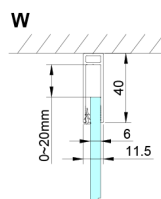

### Rozměry

Šířka: 1100 mm  
 Výška: 2000 mm  
 Hloubka: 1200 mm

## Technický list

GN4690/GN4610/GN4611/GN4612 + GN3580/GN3590/GN3510/GN3512

Model	A	B	C	D
GN4690	885-915	610	168	
GN4610	985-1015	610	268	
GN4611	1085-1115	610	368	
GN4612	1185-1215	610	468	
GN3580				785-805
GN3590				885-905
GN3510				985-1005
GN3512				1185-1205