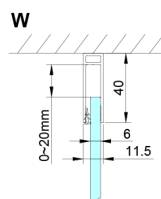

LORO obdélníkový sprchový kout 1100x1200 mm

Objednací kód: GN4611-02

Rozměry

Šířka: 1100 mm
 Výška: 2000 mm
 Hloubka: 1200 mm

Parametry

Záruka: 3 roky

Technický list

GN4690/GN4610/GN4611/GN4612 + GN3580/GN3590/GN3510/GN3512

Model	A	B	C	D
GN4690	885-915	610	168	
GN4610	985-1015	610	268	
GN4611	1085-1115	610	368	
GN4612	1185-1215	610	468	
GN3580				785-805
GN3590				885-905
GN3510				985-1005
GN3512				1185-1205