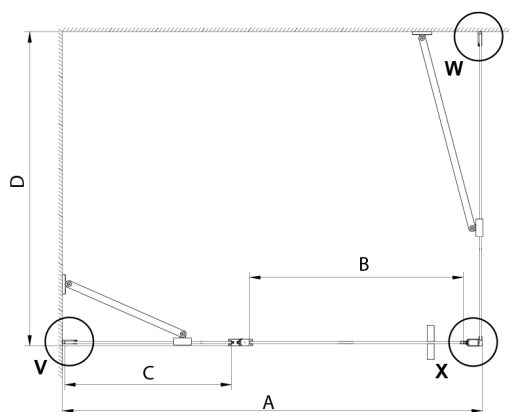

LORO obdélníkový sprchový kout 1100x1200 mm

Objednací kód: GN4611-02

Rozměry

Šířka: 1100 mm
 Výška: 2000 mm
 Hloubka: 1200 mm

Parametry

Záruka: 3 roky

Technický list

GN4690/GN4610/GN4611/GN4612 + GN3580/GN3590/GN3510/GN3512

Model	A	B	C	D
GN4690	885-915	610	168	
GN4610	985-1015	610	268	
GN4611	1085-1115	610	368	
GN4612	1185-1215	610	468	
GN3580				785-805
GN3590				885-905
GN3510				985-1005
GN3512				1185-1205