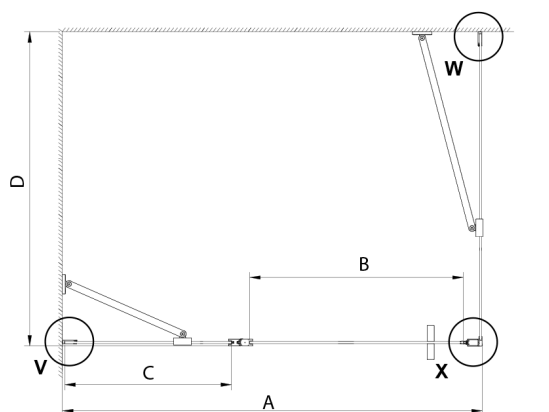

### Rozměry

Šířka: 1100 mm  
 Výška: 2000 mm  
 Hloubka: 1200 mm

## Technický list

GN4690/GN4610/GN4611/GN4612 + GN3580/GN3590/GN3510/GN3512

Model	A	B	C	D
GN4690	885-915	610	168	
GN4610	985-1015	610	268	
GN4611	1085-1115	610	368	
GN4612	1185-1215	610	468	
GN3580				785-805
GN3590				885-905
GN3510				985-1005
GN3512				1185-1205