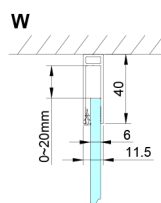

LORO obdélníkový sprchový kout 1100x1200 mm

Objednací kód: GN4611-02

Rozměry

Šířka: 1100 mm
 Výška: 2000 mm
 Hloubka: 1200 mm

Parametry

Záruka: 2 roky

Technický list

GN4690/GN4610/GN4611/GN4612 + GN3580/GN3590/GN3510/GN3512

| Model | A | B | C | D |
|--------|-----------|-----|-----|-----------|
| GN4690 | 885-915 | 610 | 168 | |
| GN4610 | 985-1015 | 610 | 268 | |
| GN4611 | 1085-1115 | 610 | 368 | |
| GN4612 | 1185-1215 | 610 | 468 | |
| GN3580 | | | | 785-805 |
| GN3590 | | | | 885-905 |
| GN3510 | | | | 985-1005 |
| GN3512 | | | | 1185-1205 |