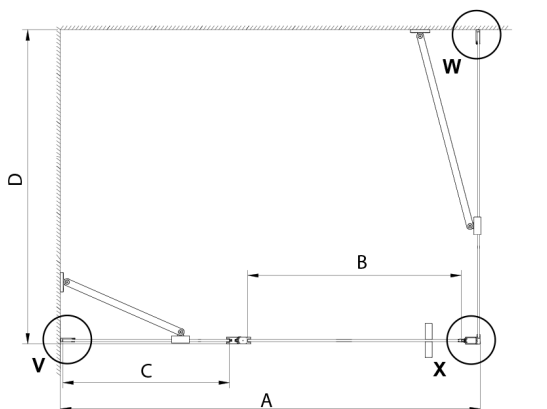

LORO obdélníkový sprchový kout 1100x1200 mm

Objednací kód: GN4611-02

Rozměry

Šířka: 1100 mm
 Výška: 2000 mm
 Hloubka: 1200 mm

Parametry

Záruka: 2 roky

Technický list

GN4690/GN4610/GN4611/GN4612 + GN3580/GN3590/GN3510/GN3512

| Model | A | B | C | D |
|--------|-----------|-----|-----|-----------|
| GN4690 | 885-915 | 610 | 168 | |
| GN4610 | 985-1015 | 610 | 268 | |
| GN4611 | 1085-1115 | 610 | 368 | |
| GN4612 | 1185-1215 | 610 | 468 | |
| GN3580 | | | | 785-805 |
| GN3590 | | | | 885-905 |
| GN3510 | | | | 985-1005 |
| GN3512 | | | | 1185-1205 |