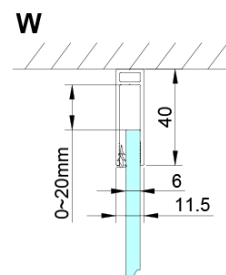

LORO obdélníkový sprchový kout 1100x1000 mm

Objednací kód: GN4611-01

Základní informace

Značka: Gelco

Série: LORO

Rozměry

Šířka: 1100 mm

Výška: 2000 mm

Hloubka: 1000 mm

Parametry

Barva profilu: Chrom - Leštěný hliník

Tvar: Obdélníkové zástěny

Typ otevírání: Otevírací jednokřídlé

Směr otevírání: Univerzální

Šířka vstupu: 610 mm

Typ výplně: Čiré sklo

Úprava skla: Coated glass

Tloušťka skla: 6 mm

Vlastnosti: Bezrámové provedení, Otevírání vně i dovnitř

Hmotnost / ks: 76.0 kg

Balení: 2 ks

Záruka: 2 roky

Technický list

GN4690/GN4610/GN4611/GN4612 + GN3580/GN3590/GN3510/GN3512

Model	A	B	C	D
GN4690	885-915	610	168	
GN4610	985-1015	610	268	
GN4611	1085-1115	610	368	
GN4612	1185-1215	610	468	
GN3580				785-805
GN3590				885-905
GN3510				985-1005
GN3512				1185-1205