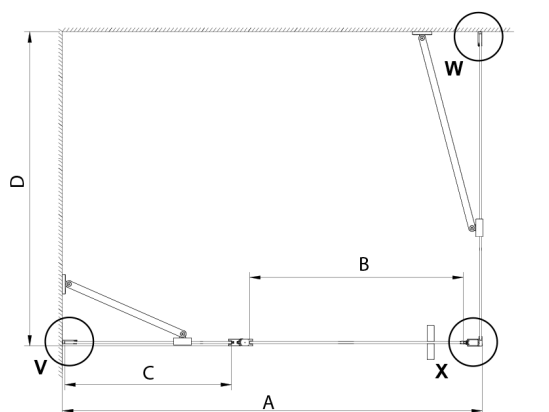

### Rozměry

Šířka: 1100 mm  
 Výška: 2000 mm  
 Hloubka: 1000 mm

## Technický list

GN4690/GN4610/GN4611/GN4612 + GN3580/GN3590/GN3510/GN3512

Model	A	B	C	D
GN4690	885-915	610	168	
GN4610	985-1015	610	268	
GN4611	1085-1115	610	368	
GN4612	1185-1215	610	468	
GN3580				785-805
GN3590				885-905
GN3510				985-1005
GN3512				1185-1205