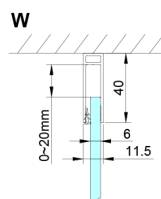

### Rozměry

Šířka: 1100 mm  
 Výška: 2000 mm  
 Hloubka: 1000 mm

## Technický list

GN4690/GN4610/GN4611/GN4612 + GN3580/GN3590/GN3510/GN3512

Model	A	B	C	D
GN4690	885-915	610	168	
GN4610	985-1015	610	268	
GN4611	1085-1115	610	368	
GN4612	1185-1215	610	468	
GN3580				785-805
GN3590				885-905
GN3510				985-1005
GN3512				1185-1205