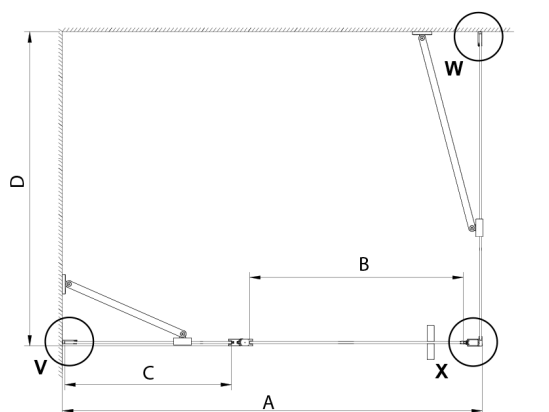

LORO obdélníkový sprchový kout 1000x900 mm

Objednací kód: GN4610-04

Rozměry

Šířka: 1000 mm
 Výška: 2000 mm
 Hloubka: 900 mm

Parametry

Záruka: 3 roky

Technický list

GN4690/GN4610/GN4611/GN4612 + GN3580/GN3590/GN3510/GN3512

Model	A	B	C	D
GN4690	885-915	610	168	
GN4610	985-1015	610	268	
GN4611	1085-1115	610	368	
GN4612	1185-1215	610	468	
GN3580				785-805
GN3590				885-905
GN3510				985-1005
GN3512				1185-1205