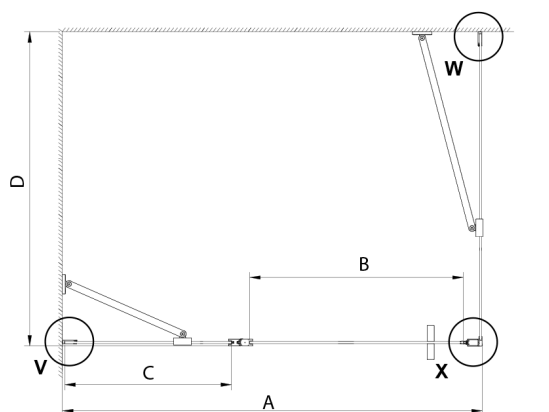

LORO obdélníkový sprchový kout 1000x900 mm

Objednací kód: GN4610-04

Rozměry

Šířka: 1000 mm
 Výška: 2000 mm
 Hloubka: 900 mm

Parametry

Záruka: 2 roky

Technický list

GN4690/GN4610/GN4611/GN4612 + GN3580/GN3590/GN3510/GN3512

Model	A	B	C	D
GN4690	885-915	610	168	
GN4610	985-1015	610	268	
GN4611	1085-1115	610	368	
GN4612	1185-1215	610	468	
GN3580				785-805
GN3590				885-905
GN3510				985-1005
GN3512				1185-1205