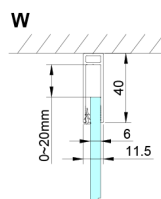

LORO obdélníkový sprchový kout 1000x900 mm

Objednací kód: GN4610-04

Rozměry

Šířka: 1000 mm
 Výška: 2000 mm
 Hloubka: 900 mm

Parametry

Záruka: 2 roky

Technický list

GN4690/GN4610/GN4611/GN4612 + GN3580/GN3590/GN3510/GN3512

Model	A	B	C	D
GN4690	885-915	610	168	
GN4610	985-1015	610	268	
GN4611	1085-1115	610	368	
GN4612	1185-1215	610	468	
GN3580				785-805
GN3590				885-905
GN3510				985-1005
GN3512				1185-1205