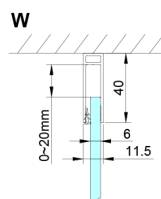

LORO obdélníkový sprchový kout 1000x900 mm

Objednací kód: GN4610-04

Rozměry

Šířka: 1000 mm
 Výška: 2000 mm
 Hloubka: 900 mm

Parametry

Záruka: 3 roky

Technický list

GN4690/GN4610/GN4611/GN4612 + GN3580/GN3590/GN3510/GN3512

Model	A	B	C	D
GN4690	885-915	610	168	
GN4610	985-1015	610	268	
GN4611	1085-1115	610	368	
GN4612	1185-1215	610	468	
GN3580				785-805
GN3590				885-905
GN3510				985-1005
GN3512				1185-1205