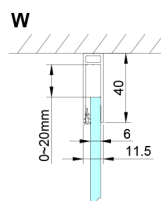

LORO obdélníkový sprchový kout 1000x800 mm

Objednací kód: GN4610-03

Rozměry

Šířka: 1000 mm
 Výška: 2000 mm
 Hloubka: 800 mm

Parametry

Záruka: 3 roky

Technický list

GN4690/GN4610/GN4611/GN4612 + GN3580/GN3590/GN3510/GN3512

Model	A	B	C	D
GN4690	885-915	610	168	
GN4610	985-1015	610	268	
GN4611	1085-1115	610	368	
GN4612	1185-1215	610	468	
GN3580				785-805
GN3590				885-905
GN3510				985-1005
GN3512				1185-1205