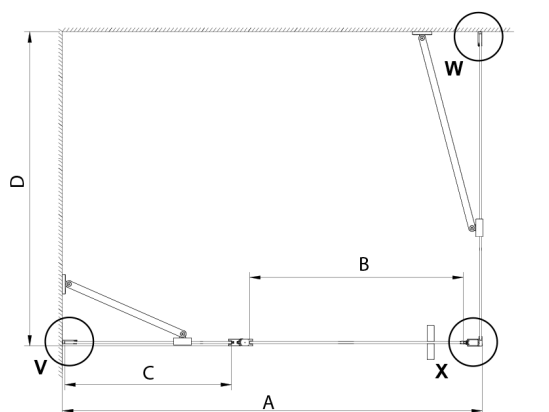

LORO obdélníkový sprchový kout 1000x800 mm

Objednací kód: GN4610-03

Rozměry

Šířka: 1000 mm
 Výška: 2000 mm
 Hloubka: 800 mm

Parametry

Záruka: 3 roky

Technický list

GN4690/GN4610/GN4611/GN4612 + GN3580/GN3590/GN3510/GN3512

Model	A	B	C	D
GN4690	885-915	610	168	
GN4610	985-1015	610	268	
GN4611	1085-1115	610	368	
GN4612	1185-1215	610	468	
GN3580				785-805
GN3590				885-905
GN3510				985-1005
GN3512				1185-1205