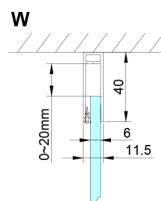

LORO obdélníkový sprchový kout 1000x800 mm

Objednací kód: GN4610-03

Rozměry

Šířka: 1000 mm
 Výška: 2000 mm
 Hloubka: 800 mm

Parametry

Záruka: 2 roky

Technický list

GN4690/GN4610/GN4611/GN4612 + GN3580/GN3590/GN3510/GN3512

Model	A	B	C	D
GN4690	885-915	610	168	
GN4610	985-1015	610	268	
GN4611	1085-1115	610	368	
GN4612	1185-1215	610	468	
GN3580				785-805
GN3590				885-905
GN3510				985-1005
GN3512				1185-1205