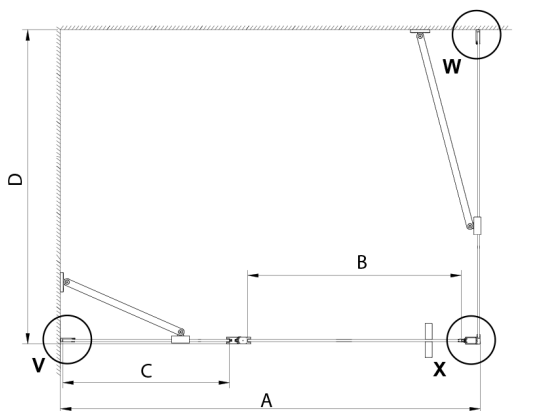

LORO obdélníkový sprchový kout 1000x800 mm

Objednací kód: GN4610-03

Rozměry

Šířka: 1000 mm
 Výška: 2000 mm
 Hloubka: 800 mm

Parametry

Záruka: 2 roky

Technický list

GN4690/GN4610/GN4611/GN4612 + GN3580/GN3590/GN3510/GN3512

Model	A	B	C	D
GN4690	885-915	610	168	
GN4610	985-1015	610	268	
GN4611	1085-1115	610	368	
GN4612	1185-1215	610	468	
GN3580				785-805
GN3590				885-905
GN3510				985-1005
GN3512				1185-1205