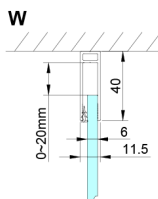

LORO obdélníkový sprchový kout 1000x1200 mm

Objednací kód: GN4610-02

Rozměry

Šířka: 1000 mm
 Výška: 2000 mm
 Hloubka: 1200 mm

Parametry

Záruka: 3 roky

Technický list

GN4690/GN4610/GN4611/GN4612 + GN3580/GN3590/GN3510/GN3512

Model	A	B	C	D
GN4690	885-915	610	168	
GN4610	985-1015	610	268	
GN4611	1085-1115	610	368	
GN4612	1185-1215	610	468	
GN3580				785-805
GN3590				885-905
GN3510				985-1005
GN3512				1185-1205