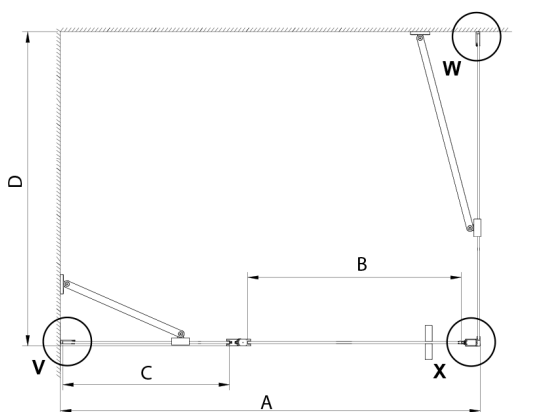

LORO obdélníkový sprchový kout 1000x1200 mm

Objednací kód: GN4610-02

Rozměry

Šířka: 1000 mm
 Výška: 2000 mm
 Hloubka: 1200 mm

Parametry

Záruka: 3 roky

Technický list

GN4690/GN4610/GN4611/GN4612 + GN3580/GN3590/GN3510/GN3512

Model	A	B	C	D
GN4690	885-915	610	168	
GN4610	985-1015	610	268	
GN4611	1085-1115	610	368	
GN4612	1185-1215	610	468	
GN3580				785-805
GN3590				885-905
GN3510				985-1005
GN3512				1185-1205